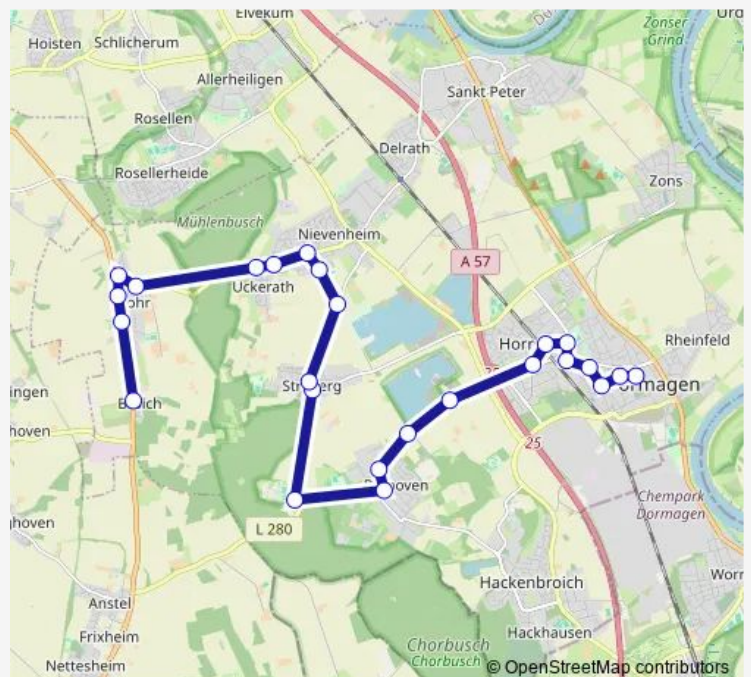

Saturday 06:00-20:00

Sunday 08:30-19:30

Route info

Direction: Dormagen Marktplatz

Stops: 25

Trip Duration: 0 hour 41 min

WE1

Dormagen Josef-Schwarz-Str.

Dormagen Gohr Am Kamp

Dormagen Sappeurweg

Dormagen Broich

Direction

Dormagen Broich — Dormagen Marktplatz

24 stops

[Open route schedule](#)

Dormagen Broich

Dormagen Sappeurweg

Dormagen Gohr Am Kamp

Dormagen Josef-Schwarz-Str.

Dormagen In der Lüh

Dormagen Mühlenbusch

Dormagen Forsthausstr.

Dormagen Südstr.

Dormagen Sportplatz

—

Friday

—

Saturday

06:17-19:47

Sunday

08:17-19:17

Route info