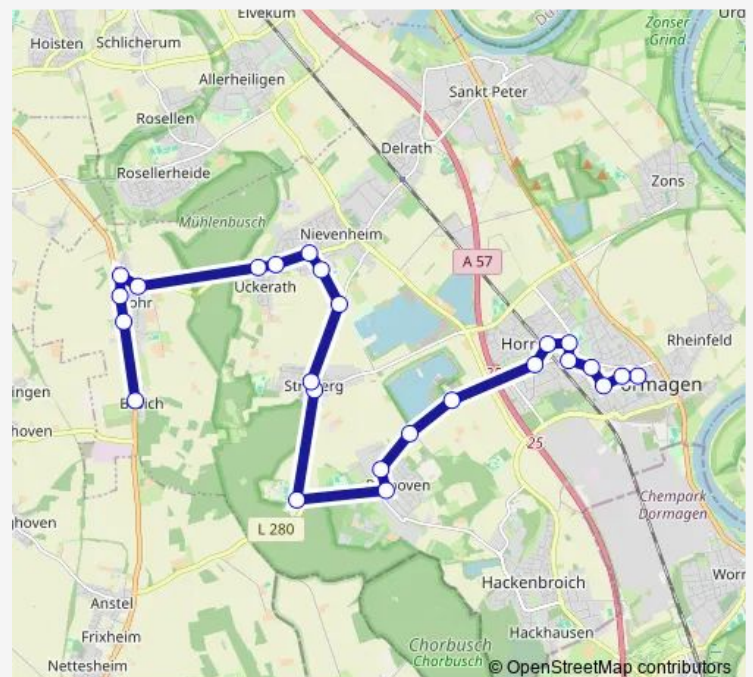

Dormag. Schützenplatz Delhoven

Dormagen Heideweg

Dormagen Zum Tannenbusch

Dormagen Bauernhöfe

Dormagen Heesenstr. (TOP West)

Dormagen Bf

Dormagen Haberlandstr.

Dormagen Teuschstr.

Saturday 06:17-19:47

Sunday 08:17-19:17

Route info

Direction: Dormagen Broich

Stops: 24

Trip Duration: 0 hour 41 min

■ We1

BusMaps

Dormagen Blücherstr.

Dormagen vom-Stein-Str.

Dormagen Marktplatz

Direction

Dormagen Marktplatz — Dormagen Broich

25 stops

[Open route schedule](#)

Dormagen Marktplatz

Dormagen vom-Stein-Str.

Dormagen Blücherstr.

Dormagen Goethestr.

Dormagen Teuschstr.

Dormagen Haberlandstr.

Dormagen Bf

Dormagen Heesenstr. (TOP West)

Dormagen Bauernhöfe