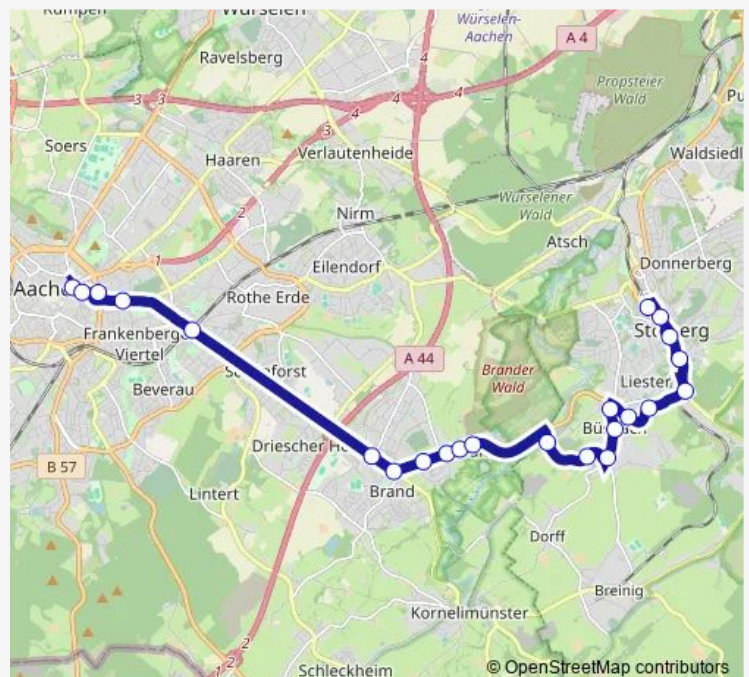

Stolberg, Rathaus (Bus)

Route schedule

Aachen, Bushof — Stolberg, Mühlener Bahnhof (Bus)

Monday 15:43-17:13

Tuesday 15:43-17:13

Wednesday 15:43-17:13

Thursday 15:43-17:13

Friday 15:43-17:13

Saturday —

Sunday —

Route info

Direction: Aachen, Bushof

Stops: 23

Trip Duration: 0 hour 41 min

X25

Stolberg, Rosental

Stolberg, Mühlener Bahnhof (Bus)

Direction

Stolberg, Mühlener Bahnhof (Bus) — Aachen, Brand

17 stops

[Open route schedule](#)

Stolberg, Mühlener Bahnhof (Bus)
Stolberg, Rosental
Stolberg, Rathaus (Bus)
Stolberg, Altstadt (Bus)
Stolberg, Finkensief
Stolberg, Büsbach Büsbacher Berg
Stolberg, Büsbach Bischofstraße
Stolberg, Büsbach Aachener Straße
Stolberg, Büsbach Markt
Stolberg, Büsbach Kirche
Stolberg, Büsbach Friedhof
Stolberg, Büsbach Elgermühle
Aachen, Brand Freund
Aachen, Brand Goertzbrunnstraße
Aachen, Brand Eilendorfer Straße
Aachen, Brand Kolpingstraße
Aachen, Brand