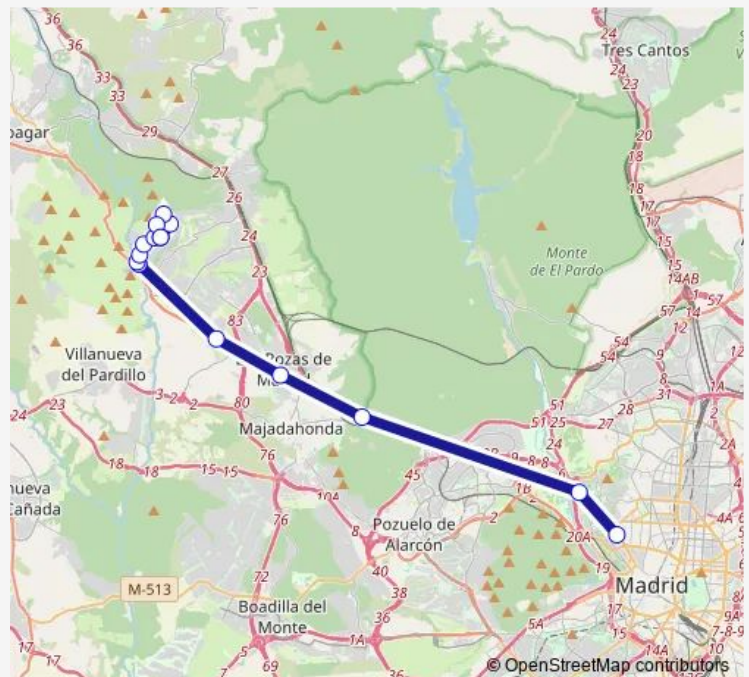

Wednesday 06:50-21:30

Thursday 06:50-21:30

Friday 06:50-21:30

Saturday 09:20-21:15

Sunday 09:20-21:15

Route info

Direction: Camino Real-Aguila Real

Stops: 15

Trip Duration: 0 hour 40 min

Alsa - 662 — 662 Madrid(Moncloa)-Urb. Molino De La Hoz

Direction

Intercambiador Moncloa — Camino Real-Aguila Real

15 stops

[Open route schedule](#)

Intercambiador Moncloa

Madrid - Puerta de Hierro 5600