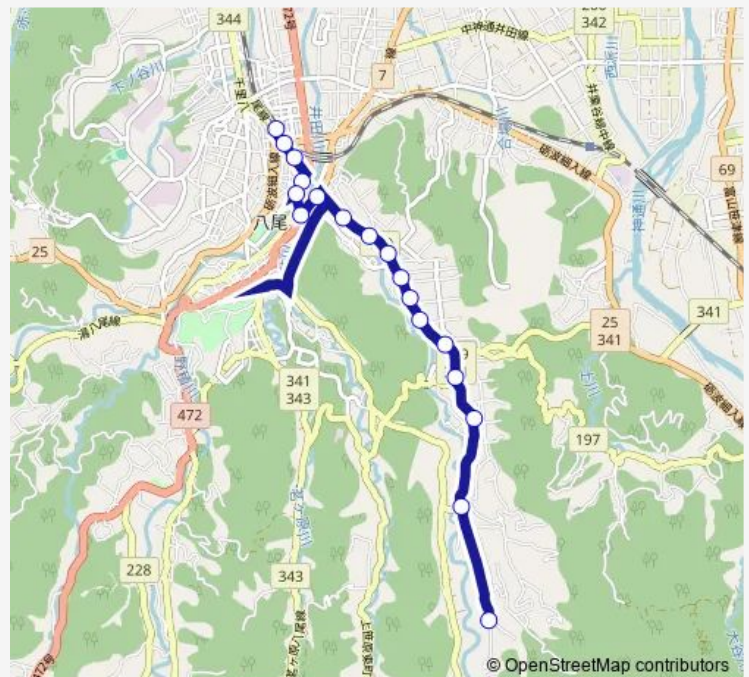

八尾駅 — 本法寺下

Monday	15:12
Tuesday	15:12
Wednesday	15:12
Thursday	15:12
Friday	15:12
Saturday	15:12
Sunday	—

Route info

Direction: 八尾駅

Stops: 18

Trip Duration: 0 hour 25 min

■ 黒瀬谷線 (宮越行き)

Direction

八尾駅 — 宮腰

18 stops

[Open route schedule](#)

八尾駅
公民館前
福島第一
福島第二
十三石橋
眼鏡橋
久婦須橋
雇用促進住宅下
小長谷
小長谷南口
下新村口
黒瀬谷交流センター前
村杉
旧檜尾小学校前
檜尾
岩屋
本法寺下
宮腰

Route schedule

八尾駅 — 宮腰

Monday	07:01-18:06
Tuesday	07:01-18:06
Wednesday	07:01-18:06
Thursday	07:01-18:06
Friday	07:01-18:06
Saturday	07:01-18:06
Sunday	—

Route info

Direction: 八尾駅

Stops: 18

Trip Duration: 0 hour 15 min

黒瀬谷線 (宮越行き) Bus time schedules and route maps are available in an offline PDF at busmaps.com. Use the busmaps.com website to see live bus times, train schedule or subway schedule, and step-by-step directions for all public transit in Toyama