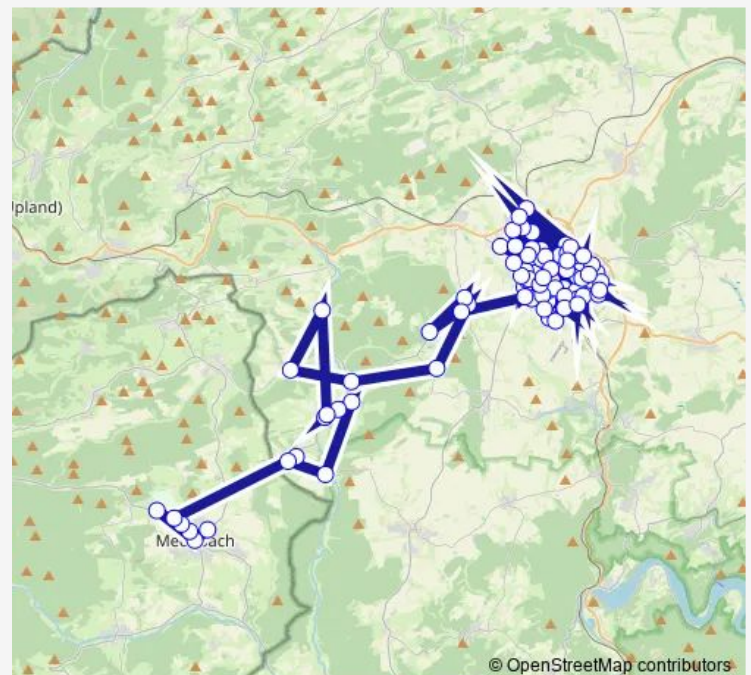

Korbach Schlesische Straße

Route schedule

Korbach Süd — Medebach, Auf der Bleiche

Monday 00:00-23:16

Tuesday 00:00-23:16

Wednesday 00:00-23:16

Thursday 00:00-23:16

Friday 00:00-23:36

Saturday 00:00-23:36

Sunday 00:00-23:36

Route info

Direction: Korbach Süd

Stops: 88

Trip Duration: 0 hour 45 min

■ 581.8

Korbach Friedhof

Korbach Stadtkrankenhaus

Korbach Westwall

Korbach Marktplatz

Korbach Flechtdorfer Straße

Korbach Grüner Weg

Korbach Am Herrengraben

Korbach Kasseler Straße

Korbach Berliner Schule

Korbach Münchstraße

Korbach Moersstraße

Korbach Paul-Zimmermann-Sportplatz

Korbach Waldecker Berg

Korbach Waldmannsbreite

Korbach Kreishaus

Korbach Nordring

Korbach Berliner Straße