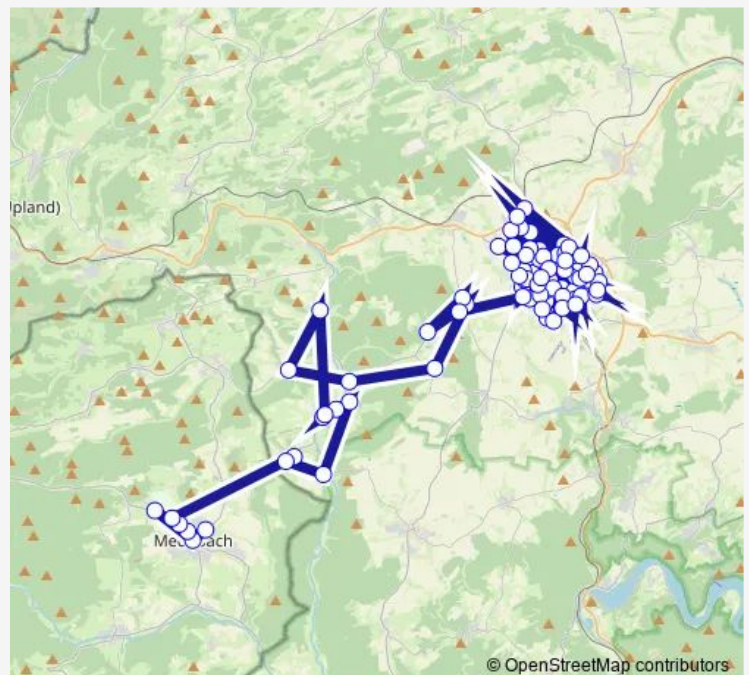

Korbach-Lengefeld Hängetal

Korbach-Lengefeld Turnhalle

Korbach-Lengefeld Wipperteichweg

Route schedule

Medebach, Korbacher Str. — Korbach Weizackerstraße

Monday 00:10-23:47

Tuesday 00:10-23:22

Wednesday 00:10-23:22

Thursday 00:10-23:47

Friday 00:10-23:47

Saturday 00:10-23:47

Sunday 00:10-23:47

Route info

Direction: Medebach, Korbacher Str.

Stops: 88

Trip Duration: 0 hour 45 min

■ 581.8

BusMaps

Korbach Süd

Korbach Hauptbahnhof

Korbach Briloner Landstraße

Korbach Am Kreisel

Korbach Kino

Korbach Kreisberufsschule

Korbach Auf Lülingskreuz

Korbach Stadthalle

Korbach Strother Straße

Korbach Louis-Peter-Straße

Korbach Enser Straße

Korbach Zentrum

Korbach Arolser Landstraße

Korbach Fröbelstraße