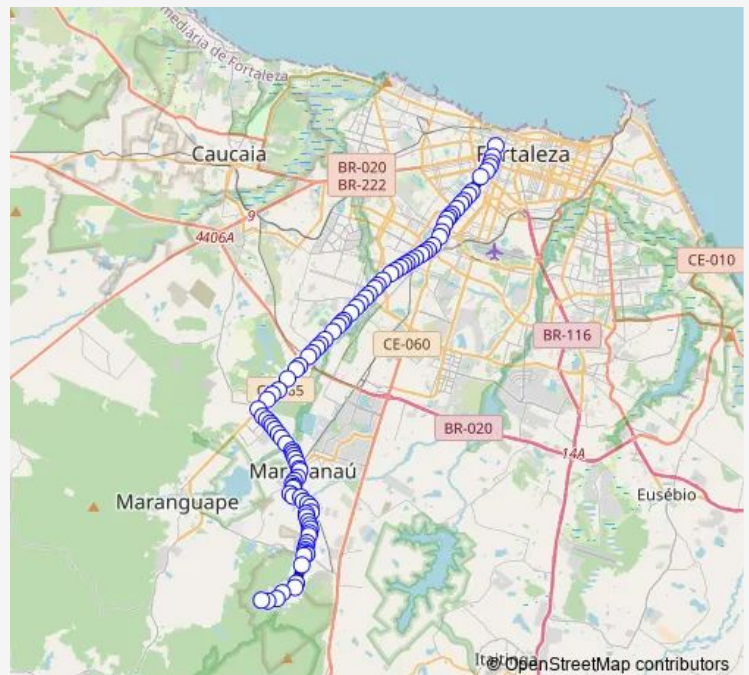

Avenida Joao Pessoa 5585 Bela Vista

Avenida Joao Pessoa Fateci Couto Fernandes

Avenida Joao Pessoa 6002 Couto Fernandes

Avenida Joao Pessoa Seletivo (Metropolitano) Democrito Rocha

Avenida Joao Pessoa Sesi Parangaba

Avenida General Osorio de Paiva Eeep Joaquim Moreira de Sousa Parangaba

Route schedule

Avenida Imperador Seletivo Via Metro (6001 6102 6403 092 099) Centro — Terminal Pitaguari

Monday	05:30-17:47
Tuesday	05:30-17:47
Wednesday	05:30-17:47
Thursday	05:30-17:47
Friday	05:30-17:47
Saturday	05:25-17:05
Sunday	—

Route info

Direction: Avenida Imperador Seletivo Via Metro (6001 6102 6403 092 099) Centro

Stops: 99

Trip Duration: 1 hour 18 min

6001 — Fortaleza/Santo Antonio DO Pitaguari

Avenida General Osorio de Paiva 191 Ginasio Parangaba