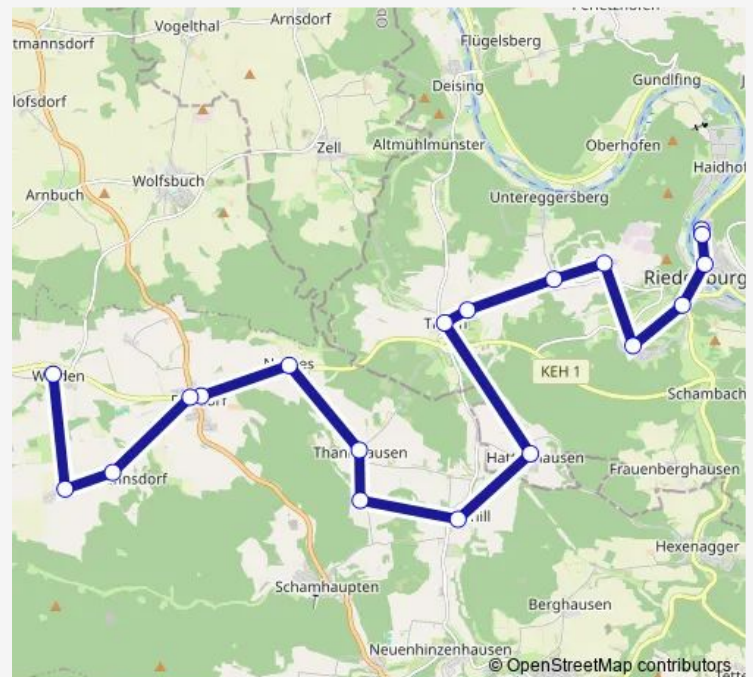

### Direction

Thann, Ortsmitte — Riedenburg, St.-Anna-Brücke

9 stops

[Open route schedule](#)

Thann, Ortsmitte

Thann, Auf der Höhe

Obereggersberg, Abzw.

Georgenbuch, Ortsmitte

### Route schedule

Thann, Ortsmitte — Riedenburg, St.-Anna-Brücke

Monday 06:05

Tuesday 06:05

Wednesday 06:05

Thursday 06:05

Friday 06:05

Saturday —

### Route info

Direction: Thann, Ortsmitte

Stops: 9

Trip Duration: 0 hour 24 min

6001

## Route info

Direction: Winden, Dorfplatz

Stops: 19

Trip Duration: 0 hour 51 min