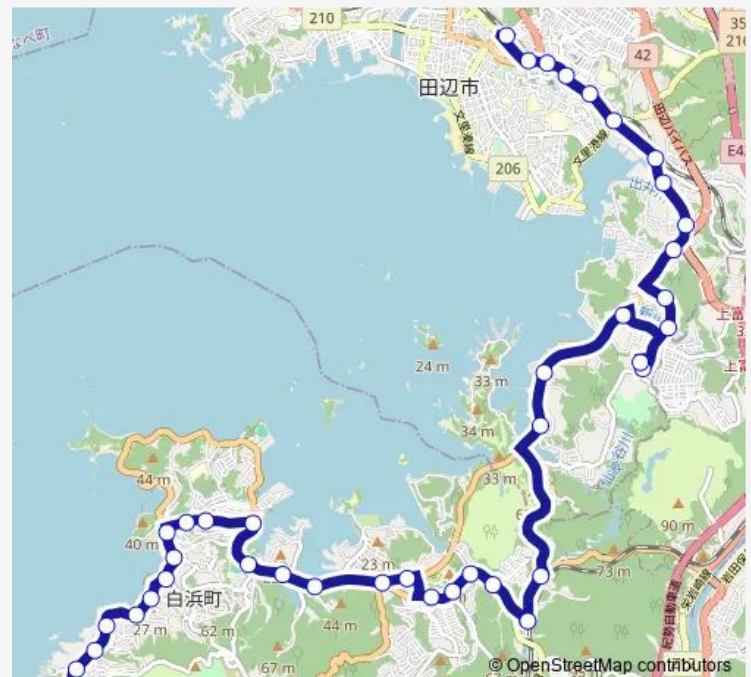

新庄病院前

南和歌山医療センター前

滝内

北内之浦

内の浦

堅田

白浜駅

マーメイドタウン入口前

### Route schedule

紀伊田辺駅 — 三段壁

Monday 06:56-21:47

Tuesday 06:56-21:47

Wednesday 06:56-21:47

Thursday 06:56-21:47

Friday 06:56-21:47

Saturday 06:56-21:47

Sunday 06:56-21:47

### Route info

Direction: 紀伊田辺駅

Stops: 42

Trip Duration: 0 hour 45 min

12 白浜田辺線

桃ノ木峠

車庫前

とれとれ市場前