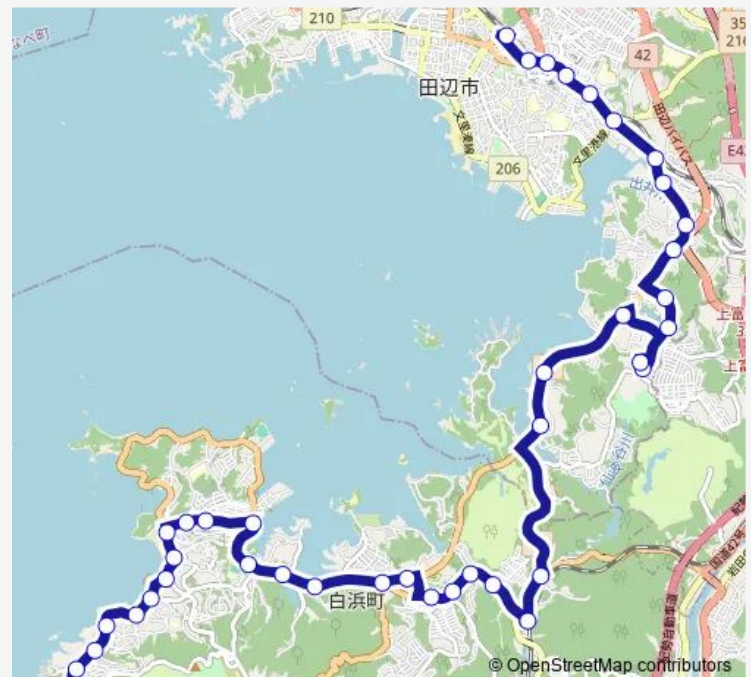

白浜駅

マーメイドタウン入口前

細野

Route schedule

紀伊田辺駅 — 三段壁

Monday 06:56-21:47

Tuesday 06:56-21:47

Wednesday 06:56-21:47

Thursday 06:56-21:47

Friday 06:56-21:47

Saturday 06:56-21:47

Sunday 06:56-21:47

Route info

Direction: 紀伊田辺駅

Stops: 42

Trip Duration: 0 hour 47 min

■ 12 白浜田辺線

BusMaps

桃ノ木峠

車庫前

とれとれ市場前

藤島

寒サ浦

古賀浦