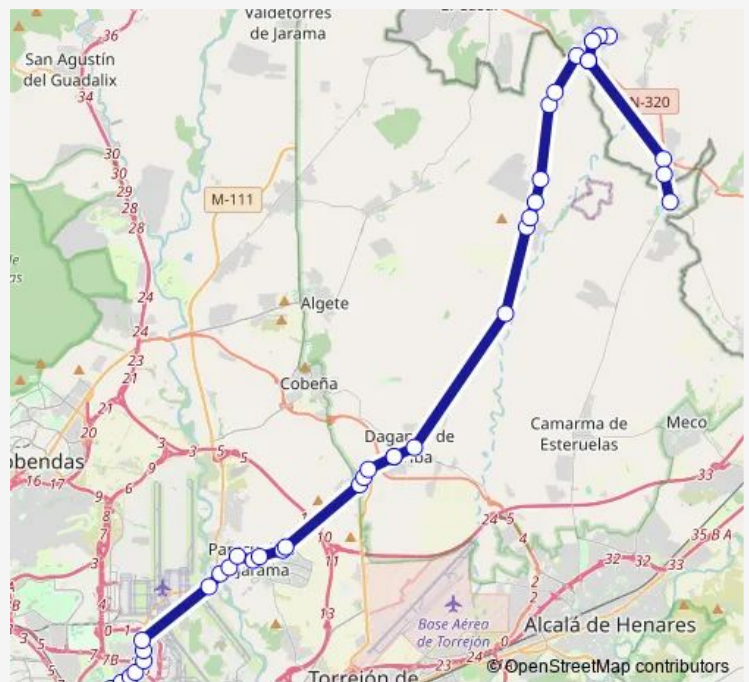

Ajalvir - Ctra Daganzo 4

Ajalvir - Calle Alcalá 1

Ajalvir - Urb La Ermita

Route schedule

Canillejas-Area Intermodal — Daganzo De Arriba

Monday	23:30
Tuesday	23:30
Wednesday	23:30
Thursday	23:30
Friday	23:30
Saturday	23:20
Sunday	—

Route info

Direction: Canillejas-Area Intermodal

Stops: 32

Trip Duration: 0 hour 40 min

Daganzo - Avda Industria 1

Daganzo - C/ Rubens 14

Daganzo - Calle del Niño 1

Daganzo - Fresno de Torote 6

Daganzo - Circunvalación 1

Daganzo - Circunvalación 1

Daganzo - Avd Circunvalacion 7

Daganzo - C/ Valdidueñas 40

Daganzo - C/ Conde Coruña 97

Daganzo - Ctra Cobeña 24

Daganzo De Arriba

Direction

Valdeavero — Canillejas-Area Intermodal

49 stops

[Open route schedule](#)

Valdeavero

Torrejon del Rey - Alc-Urberas

Torrejon del Rey - Ctra Alcala

Urb Parque de las Castillas

Urb Montelar - Avd Guadalajara