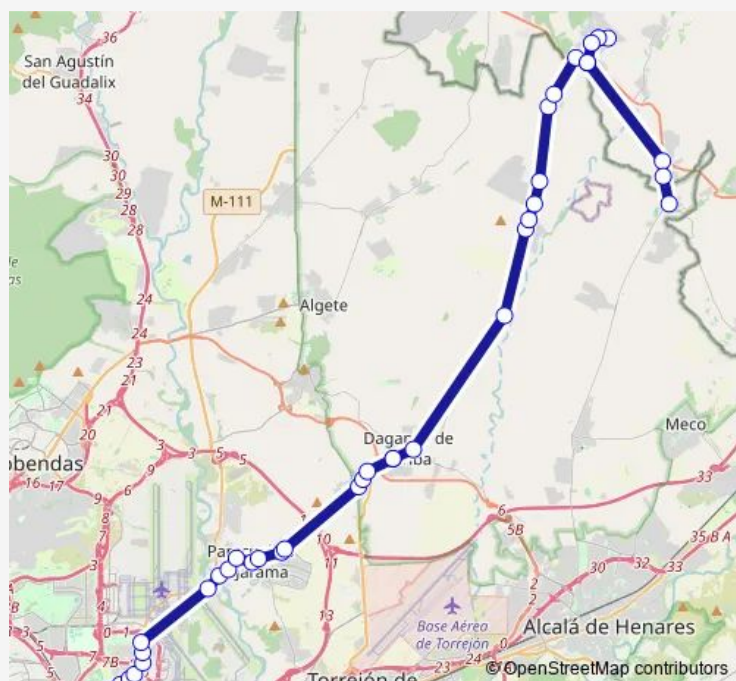

Ajalvir - Ctra Daganzo 4

Ajalvir - Calle Alcalá 1

Ajalvir - Urb La Ermita

Route schedule

Canillejas-Area Intermodal — Daganzo De Arriba

Monday	23:30
Tuesday	23:30
Wednesday	23:30
Thursday	23:30
Friday	23:30
Saturday	23:20
Sunday	—

Route info

Direction: Canillejas-Area Intermodal

Stops: 32

Trip Duration: 0 hour 40 min

Alsa - 256 Bardag — 256 Madrid(Canillejas)-Daganzo-Valdeavero

Daganzo - Avda Industria 1

Daganzo - C/ Rubens 14

Daganzo - Calle del Niño 1

Daganzo - Fresno de Torote 6

Daganzo - Circunvalación 1

Daganzo - Circunvalación 1

Daganzo - Avd Circunvalacion 7

Daganzo - C/ Valdidueñas 40

Daganzo - C/ Conde Coruña 97

Daganzo - Ctra Cobeña 24

Daganzo De Arriba

Direction

Daganzo De Arriba — Canillejas-Area Intermodal

31 stops

[Open route schedule](#)

Daganzo De Arriba

Daganzo - Fresno de Torote 6

Daganzo - Circunvalación 1

Daganzo - Circunvalación 1