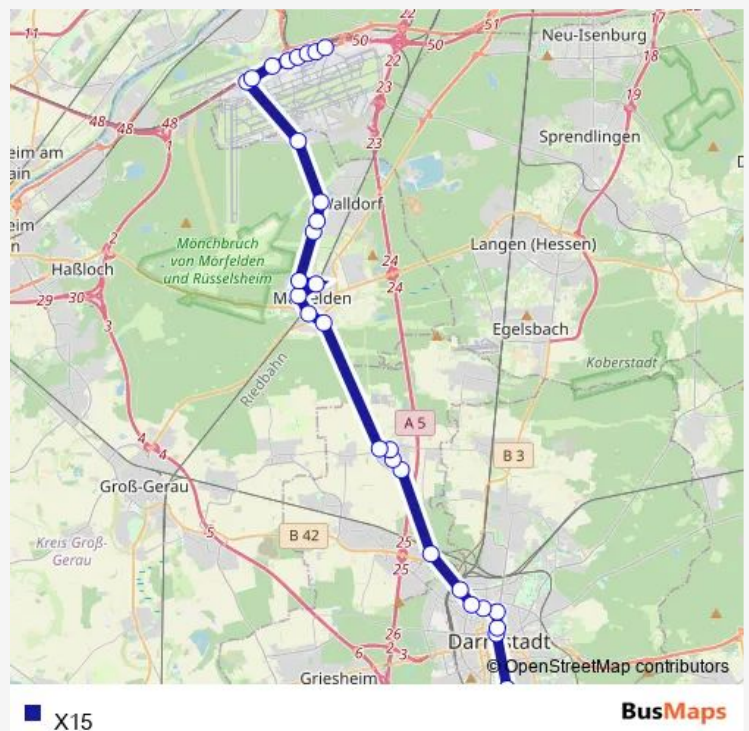

Bus X15

[Go to website](#)

Direction

Frankfurt (Main) Flughafen Terminal 1 — Darmstadt Mathildenberg

28 stops

[Open route schedule](#)

- Frankfurt (Main) Flughafen Terminal 1
- Frankfurt (Main) Flughafen Tor 3
- Frankfurt (Main) Flughafen Lufthansabasis
- Frankfurt (Main) Lufthansa Aviation Center
- Frankfurt (Main) Flughafen Tor 23
- Frankfurt (Main) Flughafen Parkhaus P53
- Frankfurt (Main) Flughafen Tor 25
- Frankfurt (Main) Flughafen Tor 26
- Frankfurt (Main) Flughafen Tor 31
- Mörfelden-Walldorf Okrifteler Straße
- Mörfelden-Walldorf-Walldorf Vitrolles-Ring
- Mörfelden-Walldorf-Walldorf Alpenring
- Mörfelden-Walldorf-Mörfelden Zillering
- Mörfelden-Walldorf-Mörfelden Bahnhof
- Mörfelden-Walldorf-Mörfelden Bürgerm.-Klingler-Straße
- Mörfelden-Walldorf-Mörfelden Gärtnerweg
- Mörfelden-Walldorf-Mörfelden Dieselstraße
- Weiterstadt-Gräfenh. Schnepenhäuser Straße
- Weiterstadt-Gräfenhausen Postplatz
- Weiterstadt-Gräfenhausen Gartenstraße
- Weiterstadt-Gräfenhausen Am Ohlenbach

Route schedule

Frankfurt (Main) Flughafen Terminal 1 — Darmstadt Mathildenberg

Monday	05:16-00:16 ⁺¹
Tuesday	05:16-00:16 ⁺¹
Wednesday	05:16-00:16 ⁺¹
Thursday	05:16-00:16 ⁺¹
Friday	05:16-00:16 ⁺¹
Saturday	03:16-00:16 ⁺¹
Sunday	05:16-00:16 ⁺¹

Route info

Direction: Frankfurt (Main) Flughafen Terminal 1

Stops: 28

Trip Duration: 1 hour 8 min

X15

Weiterstadt-Riedbahn Lagerstraße

Darmstadt Otto-Röhm-Straße

Darmstadt Windmühle

Darmstadt Im Tiefen See

Darmstadt Pallaswiesenstraße

Darmstadt Willy-Brandt-Platz

Darmstadt Mathildenplatz

Direction

Darmstadt Ludwigshöhstraße — Frankfurt (Main)
Flughafen Terminal 1

30 stops

[Open route schedule](#)