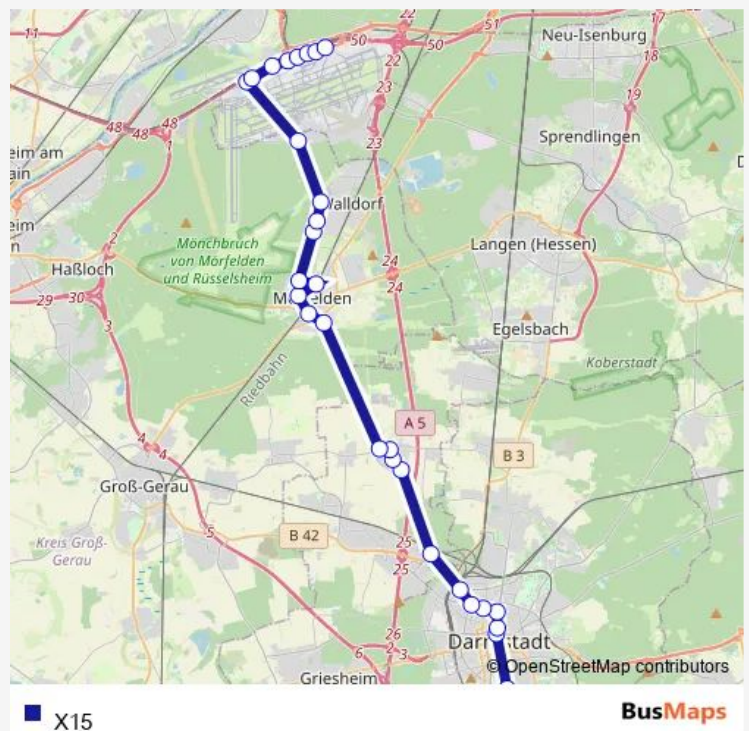

Bus X15

[Go to website](#)

Direction

Frankfurt (Main) Flughafen Terminal 1 — Darmstadt Mathildenberg

28 stops

[Open route schedule](#)

- Frankfurt (Main) Flughafen Terminal 1
- Frankfurt (Main) Flughafen Tor 3
- Frankfurt (Main) Flughafen Lufthansabasis
- Frankfurt (Main) Lufthansa Aviation Center
- Frankfurt (Main) Flughafen Tor 23
- Frankfurt (Main) Flughafen Parkhaus P53
- Frankfurt (Main) Flughafen Tor 25
- Frankfurt (Main) Flughafen Tor 26
- Frankfurt (Main) Flughafen Tor 31
- Mörfelden-Walldorf Okrifteler Straße
- Mörfelden-Walldorf-Walldorf Vitrolles-Ring
- Mörfelden-Walldorf-Walldorf Alpenring
- Mörfelden-Walldorf-Mörfelden Zillering
- Mörfelden-Walldorf-Mörfelden Bahnhof
- Mörfelden-Walldorf-Mörfelden Bürgerm.-Klingler-Straße
- Mörfelden-Walldorf-Mörfelden Gärtnerweg
- Mörfelden-Walldorf-Mörfelden Dieselstraße
- Weiterstadt-Gräfenh. Schnepenhäuser Straße
- Weiterstadt-Gräfenhausen Postplatz
- Weiterstadt-Gräfenhausen Gartenstraße
- Weiterstadt-Gräfenhausen Am Ohlenbach

Route schedule

Frankfurt (Main) Flughafen Terminal 1 — Darmstadt Mathildenberg

Monday	05:16-00:16 ⁺¹
Tuesday	05:16-00:16 ⁺¹
Wednesday	05:16-00:16 ⁺¹
Thursday	05:16-00:16 ⁺¹
Friday	05:16-00:16 ⁺¹
Saturday	03:16-00:16 ⁺¹
Sunday	05:16-00:16 ⁺¹

Route info

Direction: Frankfurt (Main) Flughafen Terminal 1

Stops: 28

Trip Duration: 1 hour 8 min

■ X15

Weiterstadt-Riedbahn Lagerstraße

Darmstadt Otto-Röhm-Straße

Darmstadt Windmühle

Darmstadt Im Tiefen See

Darmstadt Pallaswiesenstraße

Darmstadt Willy-Brandt-Platz

Darmstadt Mathildenplatz

Direction

Darmstadt Ludwigshöhstraße — Frankfurt (Main)
Flughafen Terminal 1

30 stops

[Open route schedule](#)