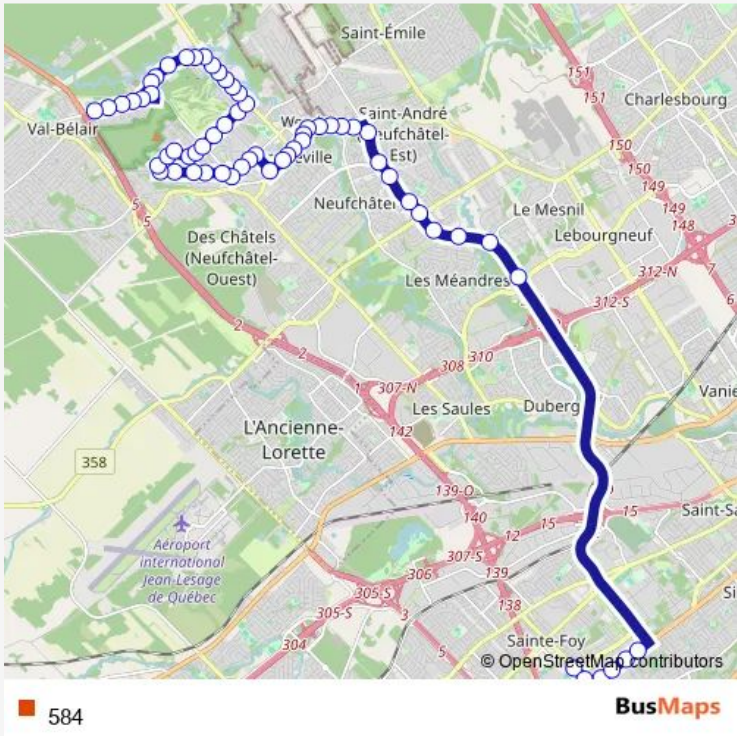

## Bus 584

[Go to website](#)

**Direction**  
 W.-Légaré — du Javeau  
 62 stops  
[Open route schedule](#)

- W.-Légaré
- J.-Dallaire
- Germain-des-Prés
- Chul
- Place de la Cité
- R.-Bourassa/1978
- R.-Bourassa/5386
- La Morille/5387
- Beaurevoir
- des Bienfaits
- Chaveau
- de Porto
- de Varsovie
- J.-Parent
- R.-Bourassa/5394
- N.-D.-de-Fatima
- Valvue
- Boisé-des-Chutes
- O.-Sioui
- A.-Duchesneau
- Bastien/4089

Route schedule  
 W.-Légaré — du Javeau

Monday	16:06-17:33
Tuesday	16:06-17:33
Wednesday	16:06-17:33
Thursday	16:06-17:33
Friday	16:06-17:33
Saturday	—
Sunday	—

Route info  
 Direction: W.-Légaré  
 Stops: 62  
 Trip Duration: 0 hour 53 min

## Direction

du Javeau — L'Isle-Dieu

63 stops

[Open route schedule](#)

du Javeau

Juneau

de Jouvence

du Jasmin

## Route info

Direction: du Javeau

Stops: 63

Trip Duration: 0 hour 48 min

de Troyes

Duhamel/4232

des Cimes/4233

des Cimes/4234