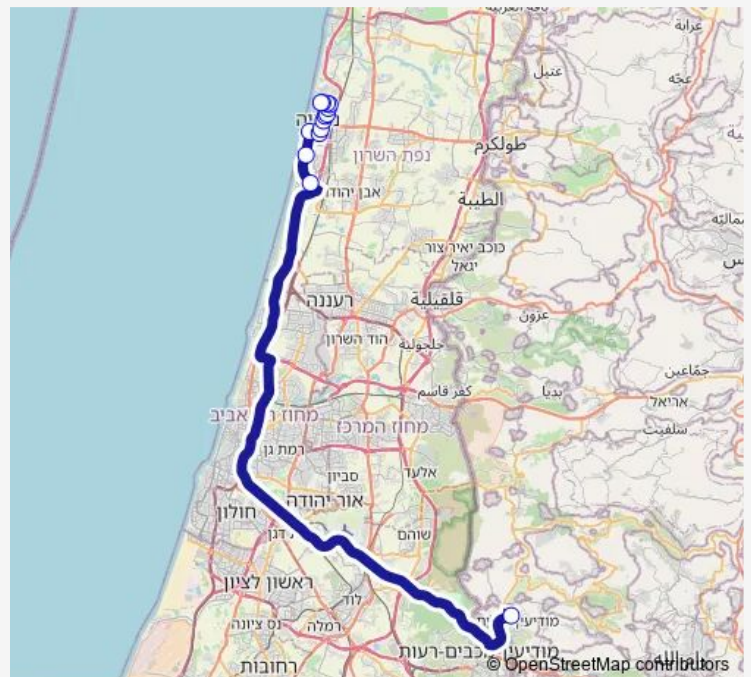

Saturday

—

Sunday

—

Route info

Direction: מסוף מודיעין עילית

Stops: 14

Trip Duration: 1 hour 11 min