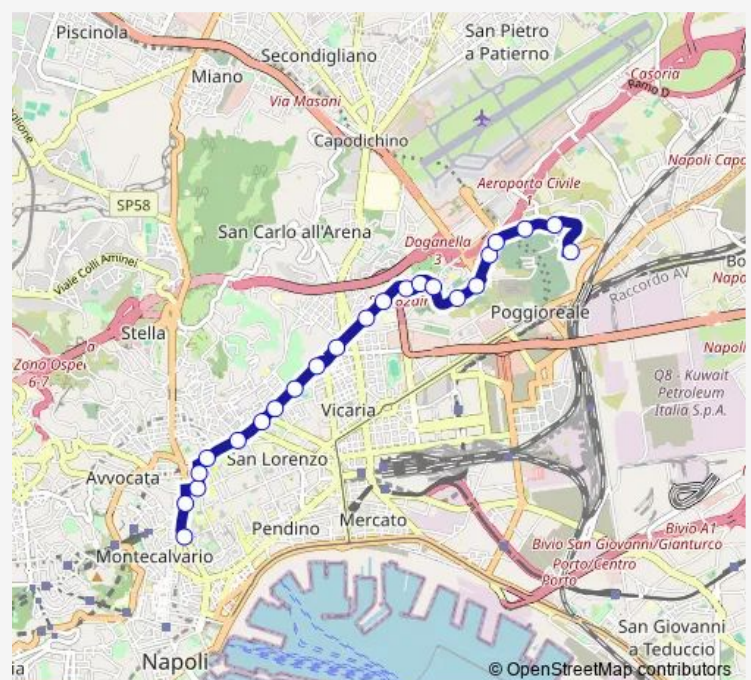

### Route schedule

Sant'Anna DEI Lombardi — S.Maria DEL Pianto-Stazionamento

Monday 07:15-12:50

Tuesday —

Wednesday —

Thursday 07:15-12:50

Friday 07:15-12:50

Saturday 07:15-12:50

### Route info

Direction: Sant'Anna DEI Lombardi

Stops: 23

Trip Duration: 0 hour 35 min

584

Riposo

S.Maria DEL Pianto-Stazionamento

**Direction**