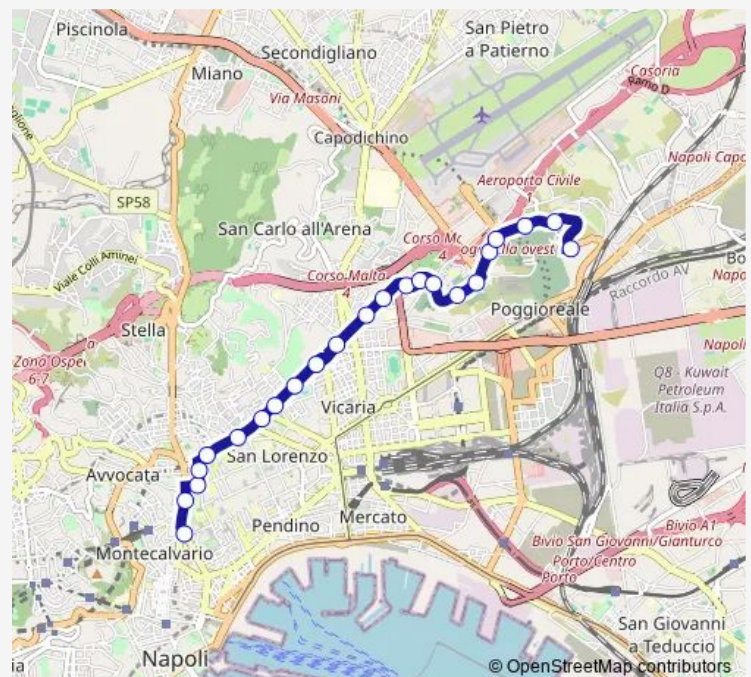

Riposo

Riposo

Riposo

Route schedule

Sant'Anna DEI Lombardi — S.Maria DEL Pianto-Stazionamento

Monday 07:15-12:50

Tuesday —

Wednesday —

Thursday 07:15-12:50

Friday 07:15-12:50

Saturday 07:15-12:50

Sunday 07:15-12:50

Route info

Direction: Sant'Anna DEI Lombardi

Stops: 23

Trip Duration: 0 hour 38 min

584

Riposo

S.Maria DEL Pianto-Stazionamento

Direction

S.Maria DEL Pianto-Stazionamento — Museo Nazionale

21 stops

[Open route schedule](#)

S.Maria DEL Pianto-Stazionamento

DEL Riposo -Varco 8

Riposo

Riposo

DEL Riposo

Nuova DEL Campo - Cimitero DEL Pianto

Nuova DEL Campo

Nuova DEL Campo - DE Giaxa

Nuova DEL Campo