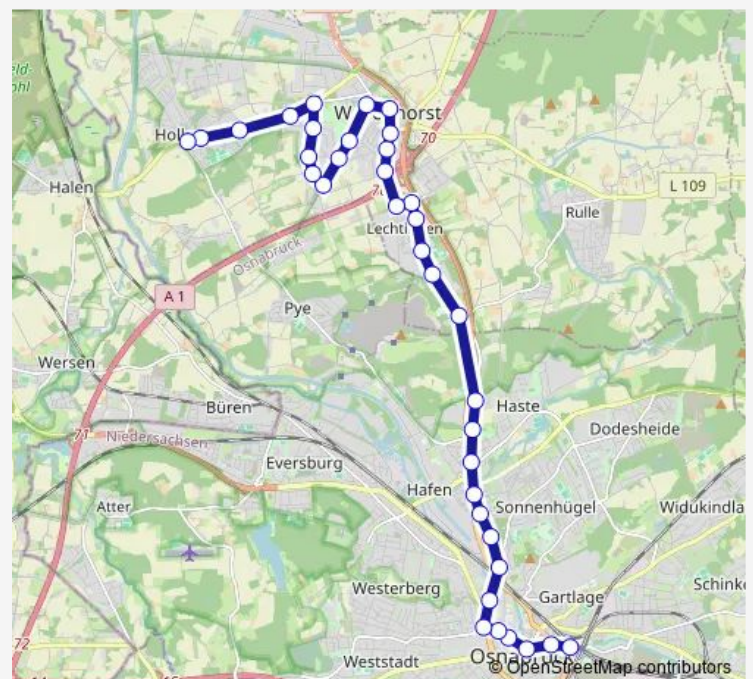

Lechtingen Schulweg

Route schedule

Hollage Zentrum — Osnabrück Hauptbahnhof/Zob

Monday —

Tuesday —

Wednesday —

Thursday —

Friday —

Saturday 20:00-22:00

Sunday —

Route info

Direction: Hollage Zentrum

Stops: 37

Trip Duration: 0 hour 47 min

Lechtingen Mammutbaum

Osnabrück Auf dem Klee

Osnabrück Oldenburger Landstraße/Hs

Osnabrück Bramscher Straße

Osnabrück Haster Mühle

Osnabrück Handwerkskammer

Osnabrück Hasefriedhof

Osnabrück Roopstraße

Osnabrück Hasetor/Bahnhof Altstadt

Osnabrück Reißmüllerplatz

Osnabrück Heger Tor

Osnabrück Nikolaizentrum

Osnabrück Kamp-Promenade

Osnabrück Neumarkt

Osnabrück Stresemannplatz

Osnabrück Hauptbahnhof/Zob

Direction

Hollage Zentrum — Osnabrück Hauptbahnhof/Zob