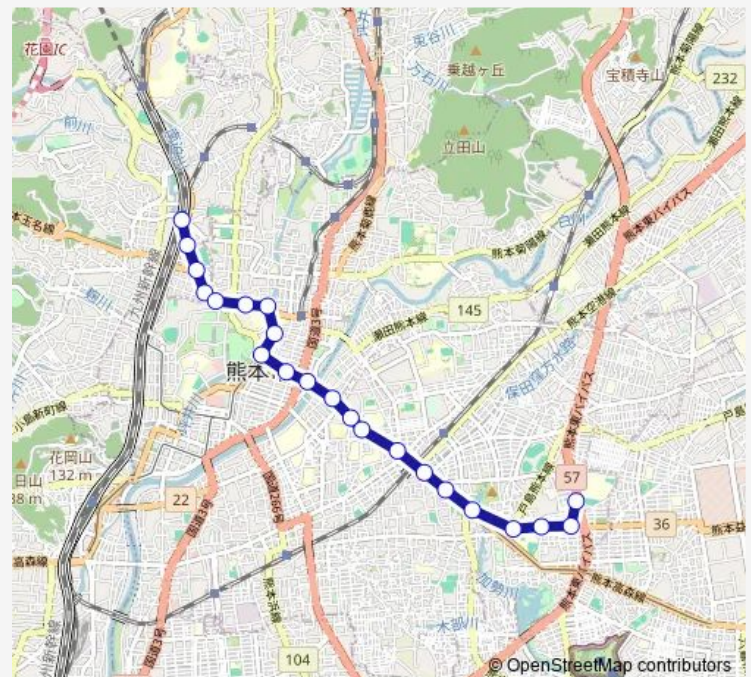

水道町

九品寺交差点

交通局前

九州学院前

味噌天神 (電車通り)

水前寺駅通り

国府

水前寺公園前 (電車通り)

Thursday 06:43-17:08

Friday 06:43-17:08

Saturday —

Sunday —

Route info

Direction: 上熊本駅前

Stops: 22

Trip Duration: 0 hour 26 min