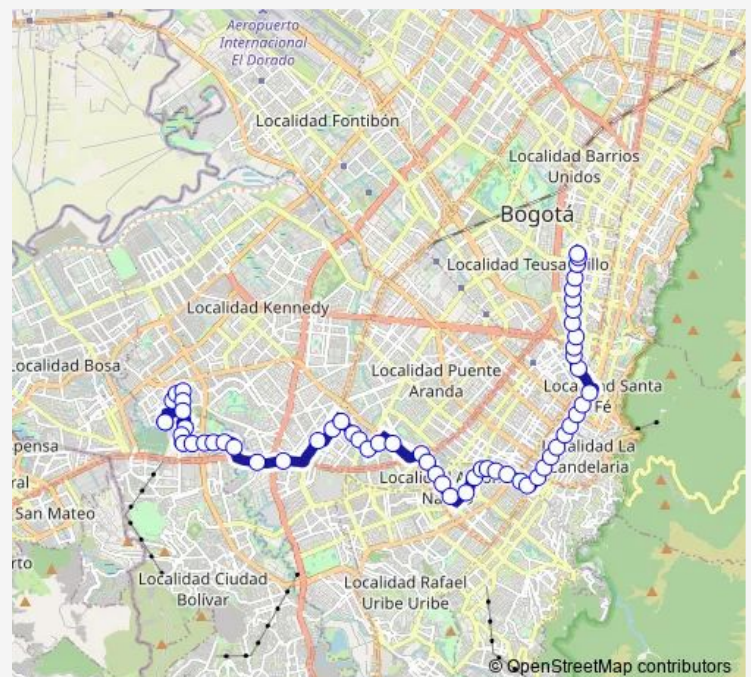

CL 33 Sur - KR 50a

Route schedule

KR 77H - CL 54D Sur Br. Catalina II — KR 77H - CL 54D Sur Br. Catalina II

Monday 04:00-21:00

Tuesday 04:00-21:00

Wednesday 04:00-21:00

Thursday 04:00-21:00

Friday 04:00-21:00

Saturday 04:00-21:00

Sunday 05:00-21:00

Route info

Direction: KR 77H - CL 54D Sur Br. Catalina II

Stops: 59

Trip Duration: 3 hour 16 min

CL 33 Sur - KR 40a

KR 40 - CL 29A Sur

AV. 1 de Mayo - KR 38B (094A09)

CL 17 Sur - AutoSur

CL 17 Sur- KR 29 C

CL 17 Sur- KR 28

KR 24I Bis - CL 17A Sur

CL 18 Sur - KR 23

KR 20 - CL 14 Sur

KR 24 - CL 8 Sur