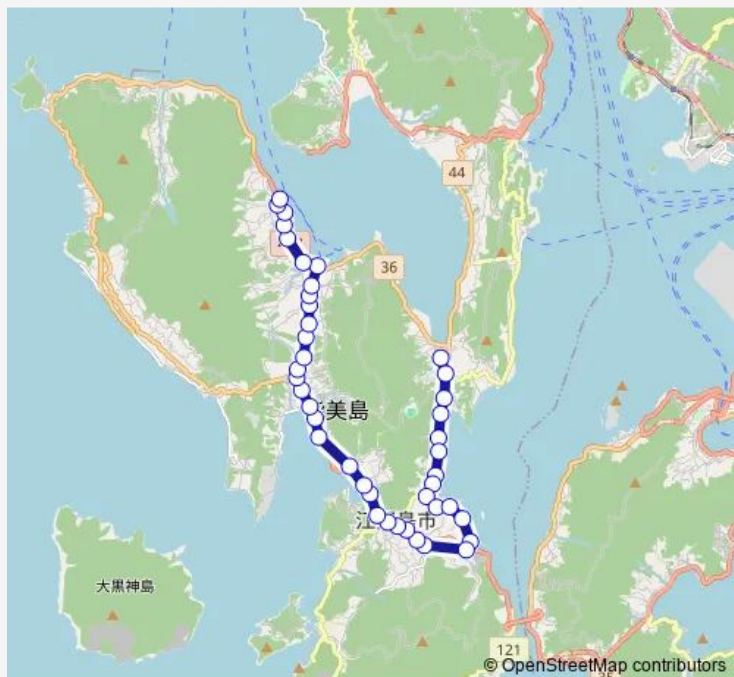

Saturday —

Sunday —

Route info

Direction: 中継ターミナルゆめタウン前

Stops: 42

Trip Duration: 0 hour 37 min

■ ゆめタウン・大君・高田棧橋

澤医院前

余防

鎌木

東浜

中浜

鹿川小学校前

是長口

下郷

上郷

永田

宮山

迫田口

能美中学校前

長石

中町棧橋

見浪橋

南区