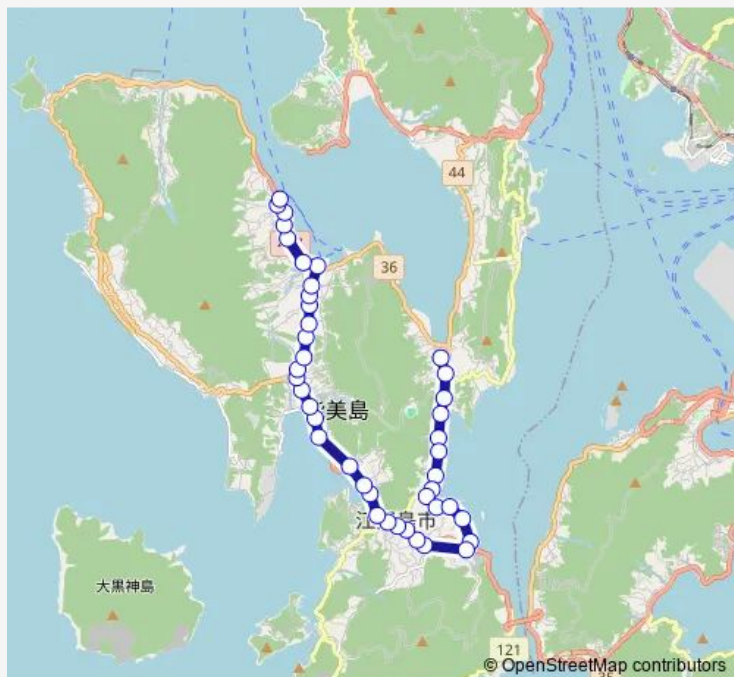

### Route schedule

中継ターミナルゆめタウン前 — 高田棧橋

Monday 07:20

Tuesday 07:20

Wednesday 07:20

Thursday 07:20

Friday 07:20

Saturday —

### Route info

Direction: 中継ターミナルゆめタウン前

Stops: 42

Trip Duration: 0 hour 37 min

■ ゆめタウン・大君・高田棧橋

澤医院前

余防

鎌木