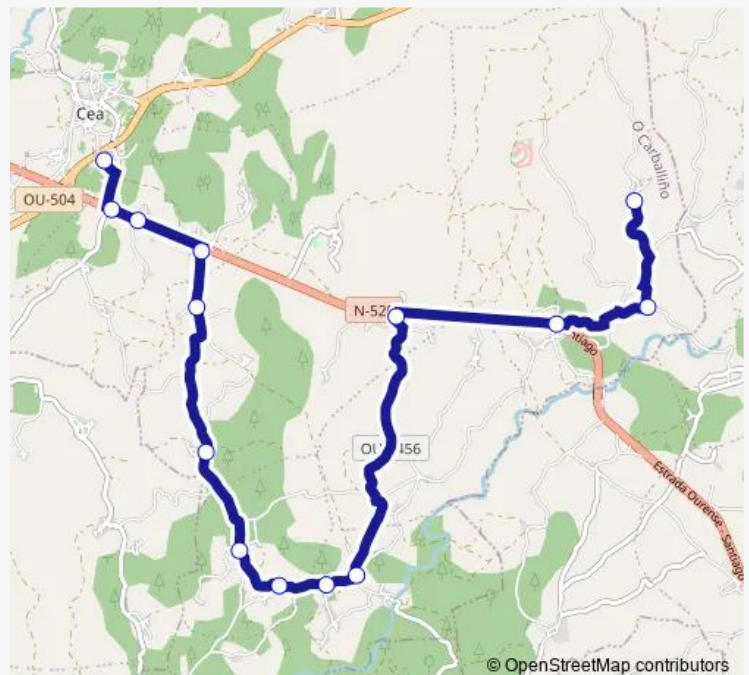

Direction

Toubes — CPI Virxe da Saleta

14 stops

[Open route schedule](#)

Toubes

Viña

Faramontaos - Enlace (Cr

Viduedo

Friday 08:57

Saturday —

Sunday —

Route info

Direction: Toubes

Stops: 14

Trip Duration: 0 hour 30 min

Direction

CPI Virxe da Saleta — Toubes

14 stops

[Open route schedule](#)

CPI Virxe da Saleta

ChaoREAL (enfrente forno

Paramios (Cruce Paramios

Casas Novas

Cruce Vila

Toubes

Route schedule

CPI Virxe da Saleta — Toubes

Monday	16:50
Tuesday	16:50
Wednesday	16:00
Thursday	16:00
Friday	16:00
Saturday	—
Sunday	—

Route info

Direction: CPI Virxe da Saleta

Stops: 14

Trip Duration: 0 hour 31 min