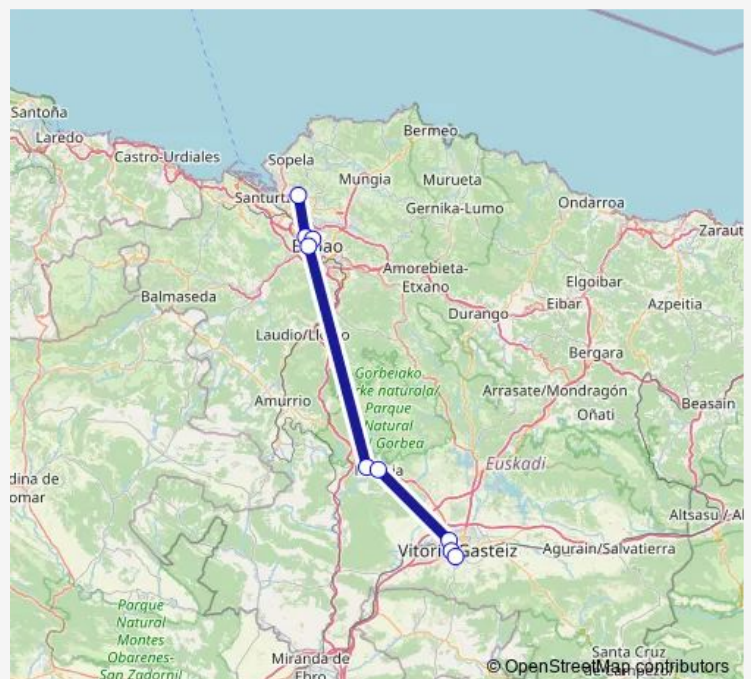

Deusto - Deusto Plaza PIO X Marq.Francesc Macia

Bilbo/Bilbao - Intermodal C/Gurtubay

Ametzaga Zuia - P.Bus Careet.Gnral.Dir Vitoria

Murgia - Plaza Direccion Vitoria

Vitoria-Gasteiz - Estacion Autobuses Lakua

Tuesday 11:55-19:55

Wednesday 11:55-19:55

Thursday 11:55-19:55

Friday 11:55-19:55

Saturday —

Sunday —

Route info

Direction: Leioa EHU-UPV - Leioa EHU-Upv

Stops: 9

Trip Duration: 1 hour 57 min

Direction

Uni.Gasteiz - Universidad C/Aguirre Miramon — Leioa EHU-UPV - Leioa EHU-Upv

10 stops

[Open route schedule](#)

Uni.Gasteiz - Universidad C/Aguirre Miramon

Avd.Gasteiz Etor. - Juzgados Sentido Vuelta Hacia Lakua

Wednesday 06:30-14:00

Thursday 06:30-14:00

Friday 06:30-14:00

Saturday —

Sunday —

Route info

Direction: Uni.Gasteiz - Universidad C/Aguirre Miramon

Stops: 10