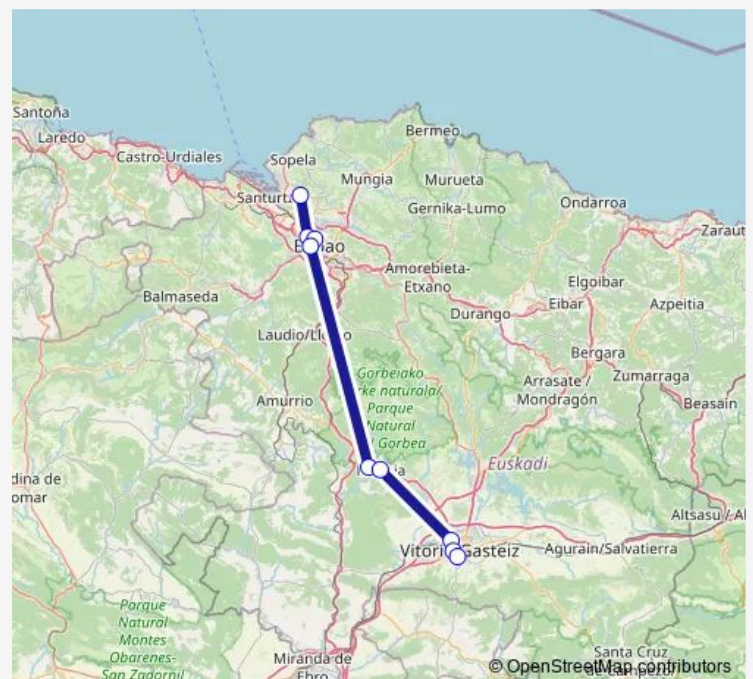

Deusto - Deusto Plaza PIO X Marq.Francesc Macia

Bilbo/Bilbao - Intermodal C/Gurtubay

Ametzaga Zuia - P.Bus Careet.Gnral.Dir Vitoria

Murgia - Plaza Direccion Vitoria

Vitoria-Gasteiz - Estacion Autobuses Lakua

Tuesday 11:55-19:55

Wednesday 11:55-19:55

Thursday 11:55-19:55

Friday 11:55-19:55

Saturday —

Sunday —

Route info

Direction: Leioa EHU-UPV - Leioa EHU-Upv

Stops: 9

Trip Duration: 1 hour 57 min

Direction

Uni.Gasteiz - Universidad C/Aguirre Miramon — Leioa EHU-UPV - Leioa EHU-Upv

10 stops

[Open route schedule](#)

Uni.Gasteiz - Universidad C/Aguirre Miramon

Avd.Gasteiz Etor. - Juzgados Sentido Vuelta Hacia Lakua

Wednesday 06:30-14:00

Thursday 06:30-14:00

Friday 06:30-14:00

Saturday —

Sunday —

Route info

Direction: Uni.Gasteiz - Universidad C/Aguirre Miramon

Stops: 10