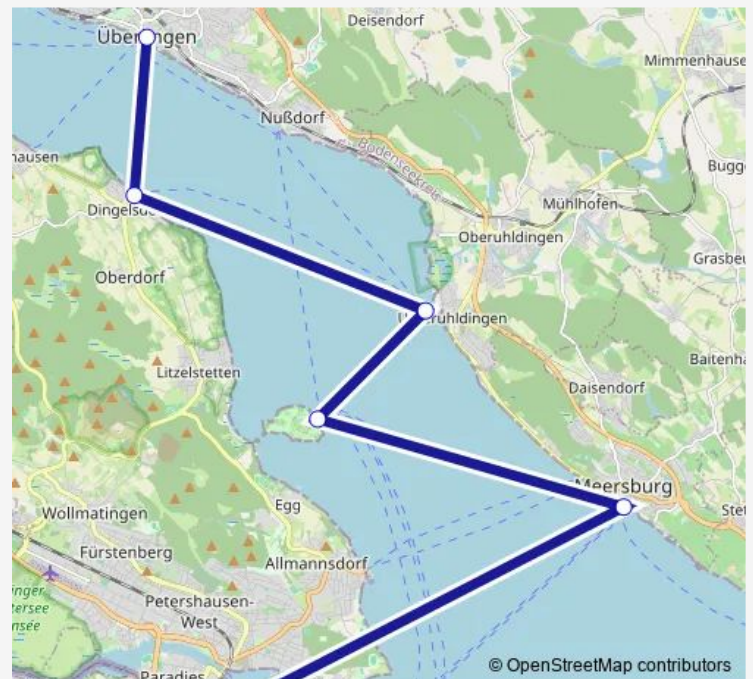

Monday 13:05

Tuesday 13:05

Wednesday 13:05

Thursday 13:05

Friday 13:05

Saturday 13:05

Sunday 13:05

Route info

Direction:

Stops: 0

Trip Duration: – min

404 — BAT 404

Direction

Überlingen Hafen — Konstanz Hafen

6 stops

[Open route schedule](#)

Überlingen Hafen

Dingelsdorf (Bodensee)

Unteruhldingen (Bodensee)

Mainau (Bodensee)

Meersburg (Bodensee)

Konstanz Hafen

Route schedule

Überlingen Hafen — Konstanz Hafen