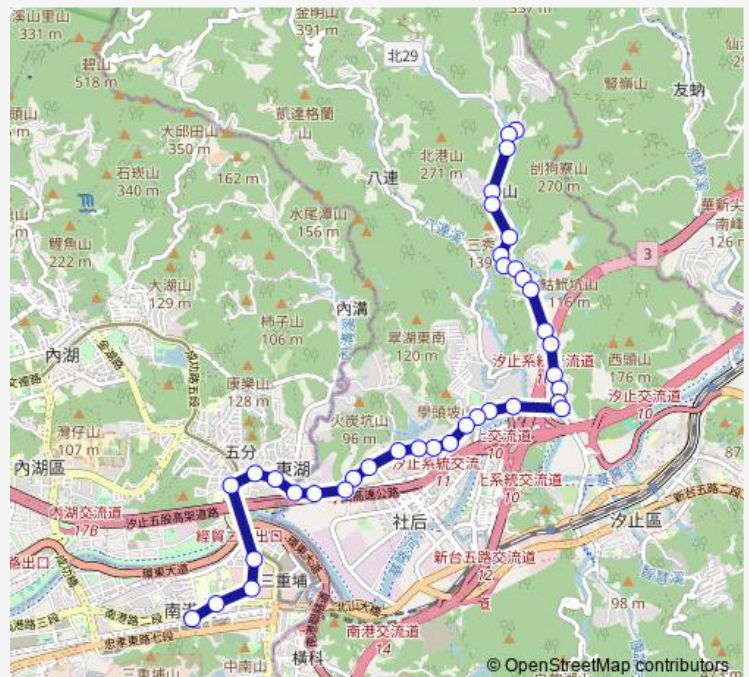

Bus 896 烘內-南港車站

[Go to website](#)

Direction

四川橋 — 南港車站

37 stops

[Open route schedule](#)

- 四川橋
- 烘內
- 月牙泉
- 烘下
- 堪農山莊
- 慈惠堂
- 汐萬路三段
- 拱北殿
- 北港國小二
- 北港國小
- 烘內派出所
- 土巷口
- 明園山莊
- 川口
- 孝友別墅
- 北港溪口
- 凱旋大地
- 樟江大橋
- 伯爵山莊
- 福德一路口
- 伯爵山莊一

Route schedule

四川橋 — 南港車站

Monday	06:00-22:00
Tuesday	06:00-22:00
Wednesday	06:00-22:00
Thursday	06:00-22:00
Friday	06:00-22:00
Saturday	06:00-22:00
Sunday	06:00-22:00

Route info

Direction: 四川橋

Stops: 37

Trip Duration: 8 hour 40 min

■ 896 — 烘內-南港車站

BusMaps

濱湖大第

金龍湖

湖東街口

金龍里

北峰里(明峰街)

金龍國小(明峰街)