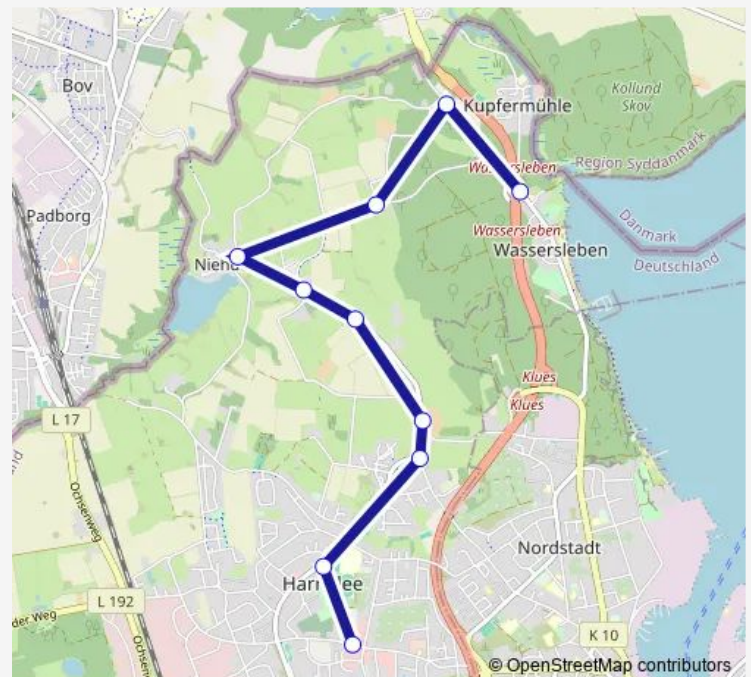

Direction

Kupfermühle, Abzw. — Harrislee, Marktplatz

11 stops

[Open route schedule](#)

Kupfermühle, Abzw.

Kupfermühle, An der Krusau

Kupfermühle, Eissporthalle

Niehuus, Neuwaldeck

Niehuus, Dorf

Niehuus, Am Friedhof

Niehuus, Reitsport Duus

Harrislee, Kluesrieser Weg

Harrislee, Himmern

Harrislee, Holmberghalle

Harrislee, Marktplatz

Route schedule

Kupfermühle, Abzw. — Harrislee, Marktplatz

Monday 07:08-13:24

Tuesday 07:08-13:24

Wednesday 07:08-13:24

Thursday 07:08-13:24

Friday 07:08-13:24

Saturday —

Sunday —

Route info

Direction: Kupfermühle, Abzw.

Stops: 11

Route Duration: 0 hour 22 min

Direction

Harrislee, Marktplatz — Kupfermühle, Abzw.

10 stops

[Open route schedule](#)