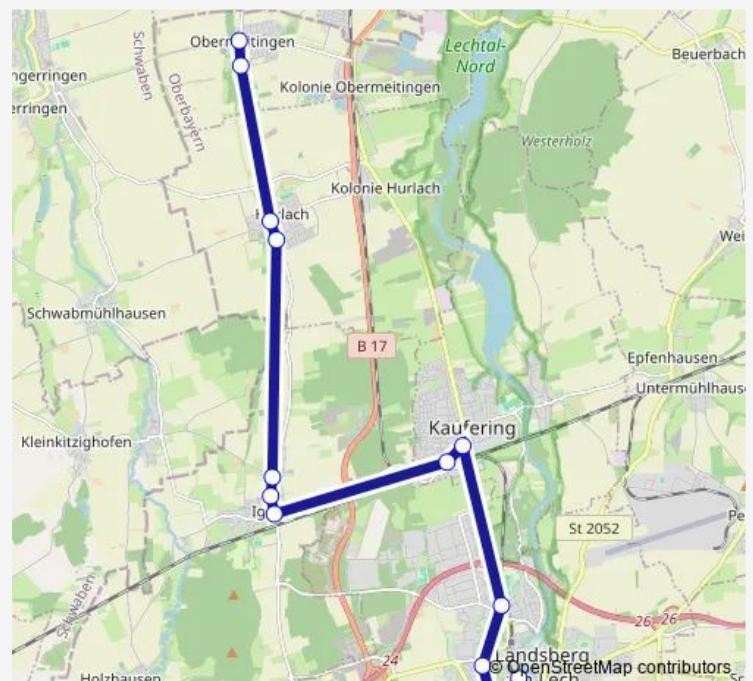

Direction

Landsberg (Lech) — Obermeitingen, Dorfmitte

15 stops

[Open route schedule](#)

Landsberg (Lech)

Landsberg, Katharinenstraße

Landsberg, Heilige Engel

Landsberg, Augsburg Str. (B17 alt)

Hurlach, Kolonie

Obermeitingen, Süd

Obermeitingen, Dorfmitte

Route schedule

Landsberg (Lech) — Obermeitingen, Dorfmitte

Monday 17:20

Tuesday 17:20

Wednesday 17:20

Thursday 17:20

Friday —

Saturday —

Sunday —

Route info

Direction: Landsberg (Lech)

Stops: 15

Trip Duration: 0 hour 31 min

Direction

Landsberg (Lech) — Obermeitingen, Dorfmitte

13 stops

[Open route schedule](#)

Landsberg (Lech)

Landsberg, Katharinenstraße

Landsberg, Heilige Engel

Landsberg, Augsburg Str. (B17 alt)