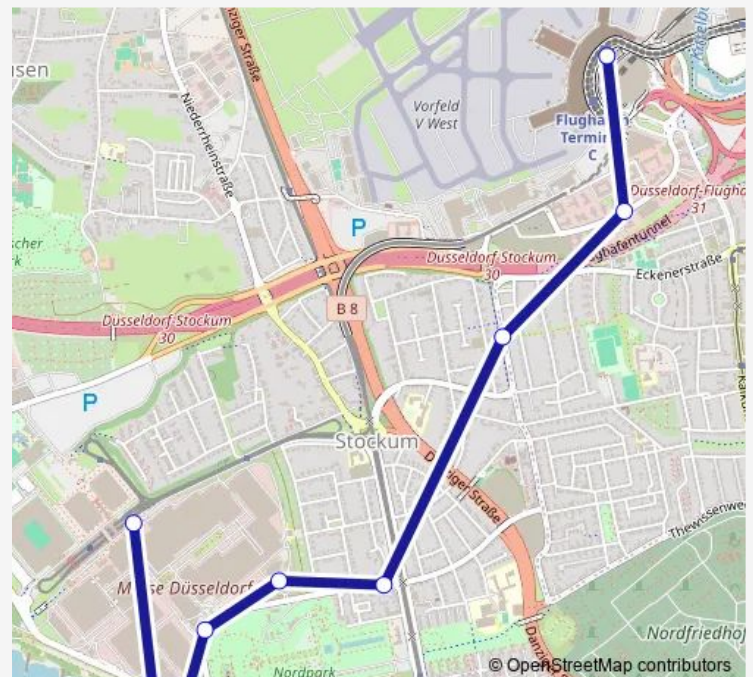

Direction

D-Flughafen Term. A/B/C — D-Messe, Nordeingang

9 stops

[Open route schedule](#)

D-Flughafen Term. A/B/C

D-Airport City Ost

D-Am Roten Haus

D-Messe Ost/Stockum. Kirchstr.

Tuesday 07:30-19:15

Wednesday 07:30-19:15

Thursday 07:30-19:15

Friday 07:30-19:15

Saturday 07:30-19:15

Sunday 07:30-19:15

Route info

Direction: D-Flughafen Term. A/B/C

Stops: 9

Trip Duration: 0 hour 16 min

Direction

D-Messe, Osteingang — D-Flughafen Term. A/B/C

9 stops

[Open route schedule](#)

D-Messe, Osteingang

D-Messe-Center

D-Messe Süd/Congress Center

D-Stadthalle

D-Messe, Nordeingang

D-Freiligrathplatz

D-Am Roten Haus

D-Airport City Ost

D-Flughafen Term. A/B/C

Route schedule