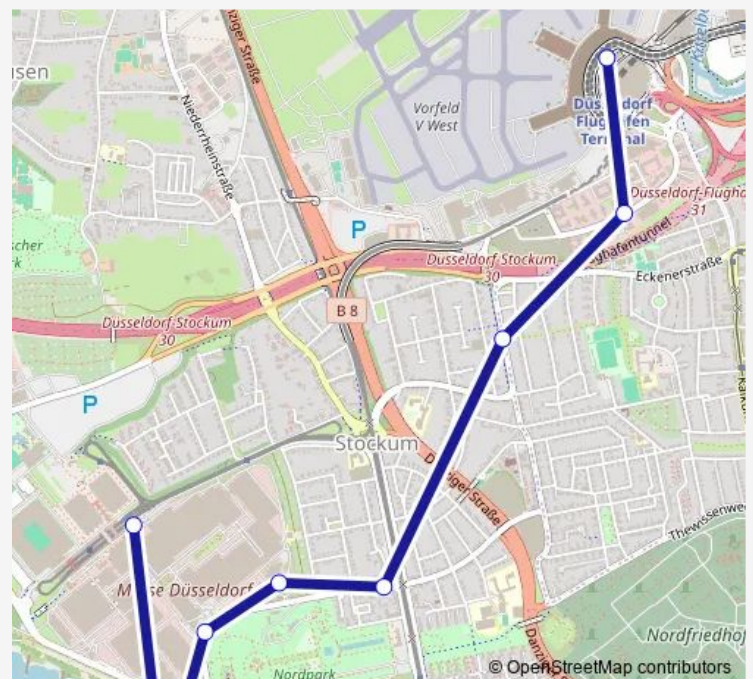

### Direction

D-Flughafen Term. A/B/C — D-Messe, Nordeingang

9 stops

[Open route schedule](#)

D-Flughafen Term. A/B/C

D-Airport City Ost

D-Am Roten Haus

D-Messe Ost/Stockum. Kirchstr.

D-Messe, Osteingang

D-Messe-Center

D-Messe Süd/Congress Center

D-Stadthalle

D-Messe, Nordeingang

### Route info

Direction: D-Flughafen Term. A/B/C

Stops: 9

Trip Duration: 0 hour 18 min

**Direction**

D-Messe, Osteingang — D-Flughafen Term. A/B/C

9 stops

[Open route schedule](#)

D-Messe, Osteingang

D-Messe-Center

D-Messe Süd/Congress Center

D-Stadthalle

D-Messe, Nordeingang

D-Freiligrathplatz

D-Am Roten Haus

D-Airport City Ost