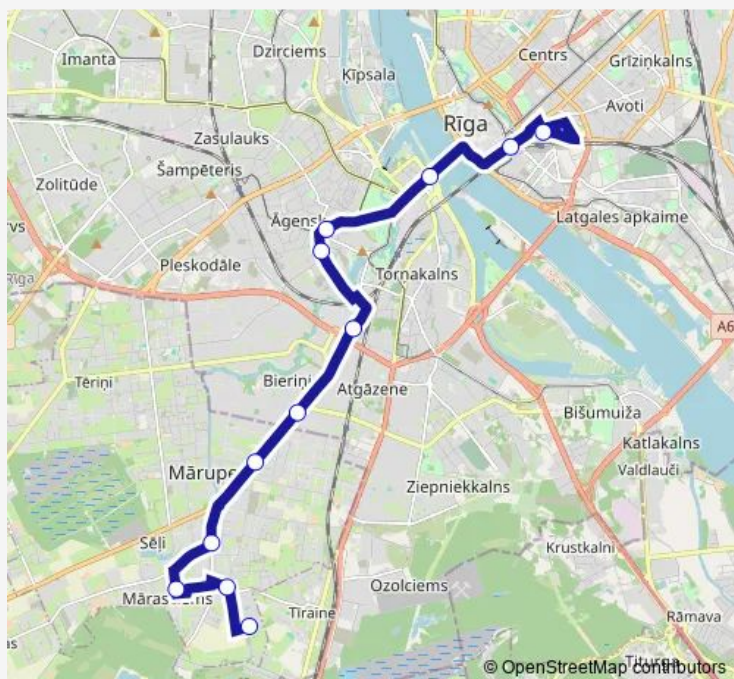

**Route schedule**

Rīga (Elizabetes iela) — Zeltrītu iela

Monday 00:00-23:00

Tuesday 00:00-23:00

Wednesday 00:00-23:00

Thursday 00:00-23:00

Friday 00:00-23:00

Saturday 06:42-23:40

Sunday —

**Route info**

Direction: Rīga (Elizabetes iela)

Stops: 11

Trip Duration: 0 hour 32 min

■ 5435 — Rīga-Mārupe

## Direction

Zeltrītu iela — Rīga (Elizabetes iela)

11 stops

[Open route schedule](#)

Zeltrītu iela

PII Zeltrīti

Mārasciems

Mārupe

## Route info

Direction: Zeltrītu iela

Stops: 11

Trip Duration: 0 hour 30 min

5435 Bus time schedules and route maps are available in an offline PDF at [busmaps.com](http://busmaps.com). Use the [busmaps.com](http://busmaps.com) website to see live bus times, train schedule or subway schedule, and step-by-step directions for all public transit in Marupe