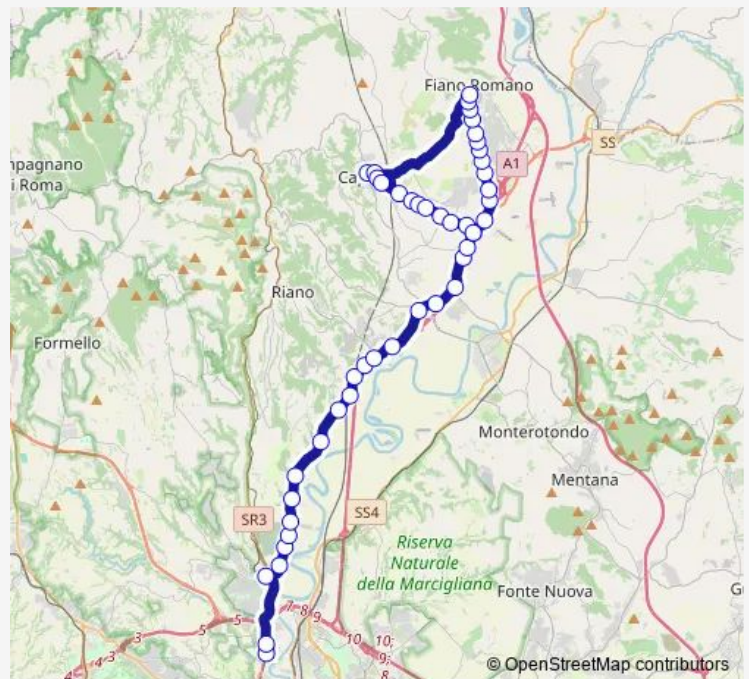

Direction

Roma | Saxa Rubra Partenze # f1495 — Fiano | Via Tiberina Via Morandi # f10036

46 stops

[Open route schedule](#)

- Roma | Saxa Rubra Partenze # f1495
- Roma | Via Flaminia (Saxa Rubra) # f1496
- Roma | Stazione Prima Porta # f2362
- Roma | Via Tiberina Via Pietro Davanzo # f10555
- Roma | Via Tiberina, 257 # f10557
- Roma | Via Tiberina Via Ruggero Celano # f10558
- Roma | Via Tiberina Via Torretta Flaminia # f10559
- Roma | Via Tiberina Via Toffia # f10560
- Roma | Via Tiberina Via Grotta Oscura # f10561
- Roma | Via Tiberina (Procoio Nuovo) # f10562
- Roma | Via Tiberina Via Pian Olmo # f10563
- Riano | Via Tiberina (Procoio Vecchio) # f10564
- Riano | Via Tiberina (Colle Romano) # f10565
- Roma | Via Tiberina Via Rianese # f10566
- Roma | Via Tiberina 106 # f10567
- Riano | Via Tiberina (Km 11) # f10568
- Castelnuovo Porto | Via Tiberina Via Montefiore # f10570
- Castelnuovo Porto | Via Tiberina (Km 13) # f10571
- Castelnuovo DI Porto | Girardi # f10572
- Capena | Via Tiberina (Ponte Storto) # f10574
- Capena | Via Tiberina (S.ta Marta) # f10575

Route schedule

Roma | Saxa Rubra Partenze # f1495 — Fiano | Via Tiberina Via Morandi # f10036

Monday	06:40
Tuesday	06:40
Wednesday	06:40
Thursday	06:40
Friday	06:40
Saturday	—
Sunday	—

Route info

Direction: Roma | Saxa Rubra Partenze # f1495

Stops: 46

Trip Duration: 0 hour 58 min

Roma Saxa Rubra - Fiano Romano # Pm319d

Capena | Via Tiberina (Zona Industriale) # f10576

Capena | Piazza Libertà # f11314

Capena | Via Provinciale Via Piane # f11294

Capena | Via Tiberina (Scorano) # f10577

Capena | Via Tiberina (Scavi Feronia) # f10578

Fiano | Via Tiberina (Zona Industriale) # f10579

Fiano | Via Tiberina Via Pescara # f10029

Fiano | Via Tiberina Via Torino # f10030