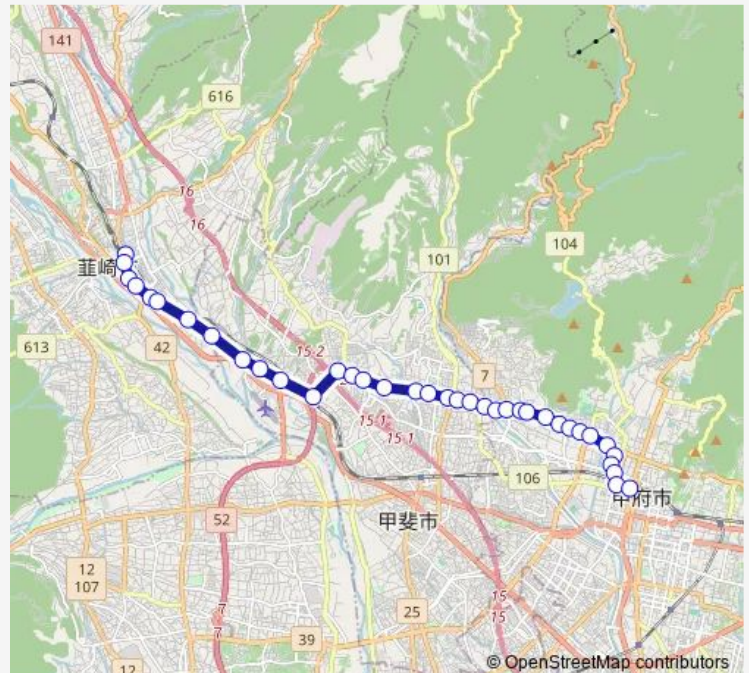

Bus 08: 韮崎駅 発 (敷島) 甲府駅バスターミナル 行 韮崎駅 発 (敷島) 甲府駅バスターミナル 行(08:甲府駅 ~ 一高 ~ 湯村温泉入口 ~ 敷島仲町 ~ 登美 ~ 塩崎駅 ~ 韮崎駅)

[Go to website](#)

Direction

韮崎駅 — 甲府駅バスターミナル

37 stops

[Open route schedule](#)

- 韮崎駅
- 平和観音入口
- 中銀韮崎支店
- 韮崎小学校
- 韮崎市保健福祉センター
- 韮崎市立病院
- 韮崎自動車教習所
- 金剛寺
- 宇津谷
- 双葉西小学校
- 塩崎駅
- 下今井
- 登美
- 登美上宿
- 登美仲宿
- 滝坂上
- 敷島
- 金の宮住宅入口
- 敷島西町
- 敷島仲町

Route schedule

韮崎駅 — 甲府駅バスターミナル

Monday	07:00-18:00
Tuesday	07:00-18:00
Wednesday	07:00-18:00
Thursday	07:00-18:00
Friday	07:00-18:00
Saturday	07:25-17:00
Sunday	07:25-17:00

Route info

Direction: 韮崎駅

Stops: 37

Trip Duration: 0 hour 43 min

■ 08: 韮崎駅 発 (敷島) 甲府駅バスターミナル 行 — 韮崎駅 発 (敷島) 甲府駅バスターミナル 行(08:甲府駅... BusMaps

敷島小学校

千松橋

千塚西

千塚

千塚仲町

湯村ショッピングセンター

湯村温泉入口

饅頭森入口

県営アパート入口

北中入口

塩部

一高前

横沢通り北

山梨病院