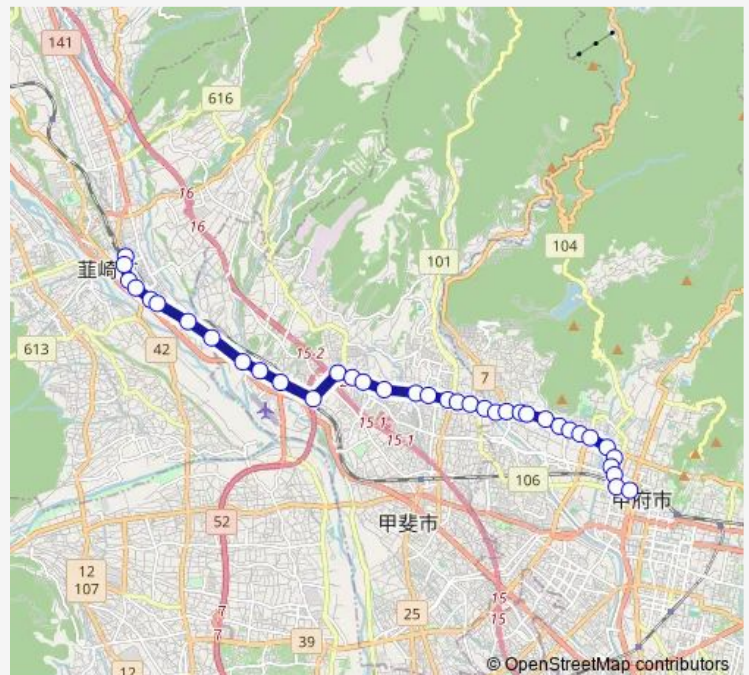

Bus 08: 韮崎駅 発 (敷島) 甲府駅バスターミナル 行 韮崎駅 発 (敷島) 甲府駅バスターミナル 行(08:甲府駅 ~ 一高 ~ 湯村温泉入口 ~ 敷島仲町 ~ 登美 ~ 塩崎駅 ~ 韮崎駅)

[Go to website](#)

Direction

韮崎駅 — 甲府駅バスターミナル

37 stops

[Open route schedule](#)

- 韮崎駅
- 平和観音入口
- 中銀韮崎支店
- 韮崎小学校
- 韮崎市保健福祉センター
- 韮崎市立病院
- 韮崎自動車教習所
- 金剛寺
- 宇津谷
- 双葉西小学校
- 塩崎駅
- 下今井
- 登美
- 登美上宿
- 登美仲宿
- 滝坂上
- 敷島
- 金の宮住宅入口
- 敷島西町
- 敷島仲町

Route schedule

韮崎駅 — 甲府駅バスターミナル

Monday	07:00-18:00
Tuesday	07:00-18:00
Wednesday	07:00-18:00
Thursday	07:00-18:00
Friday	07:00-18:00
Saturday	07:25-17:00
Sunday	07:25-17:00

Route info

Direction: 韮崎駅

Stops: 37

Trip Duration: 0 hour 43 min

■ 08: 韮崎駅 発 (敷島) 甲府駅バスターミナル 行 — 韮崎駅 発 (敷島) 甲府駅バスターミナル 行(08:甲府駅... **BusMaps**

敷島小学校

千松橋

千塚西

千塚

千塚仲町

湯村ショッピングセンター

湯村温泉入口

饅頭森入口

県営アパート入口

北中入口

塩部

一高前

横沢通り北

山梨病院