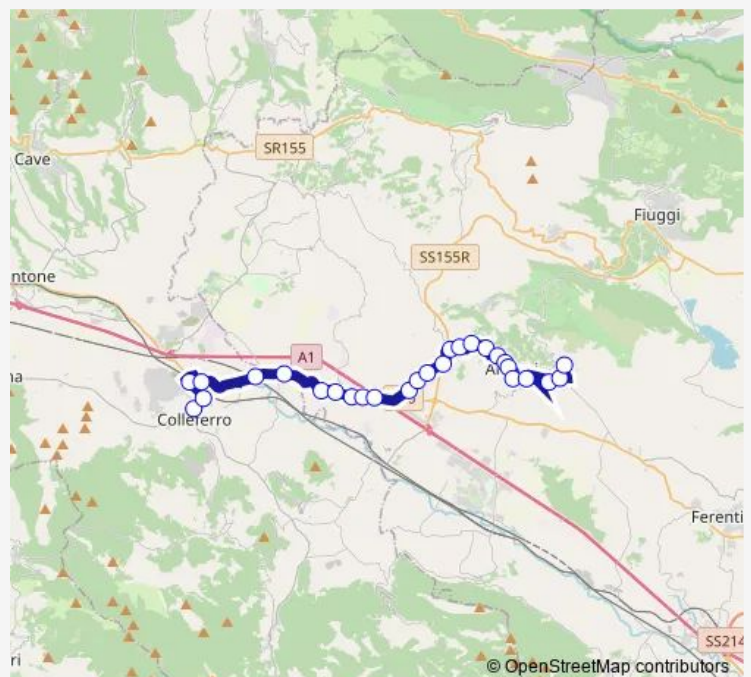

Anagni | Via Cerere Navicella Viale Matteotti # f4955

Anagni | Ist. Superiore G. Marconi # f4956

Anagni | Via Cerere Navicella Via Consolazione # f4957

Anagni | Viale Regina Margherita # f4958

**Route schedule**

Colleferro | Largo Oberdan # f4935 — Anagni | Vignola # f14665

Monday 06:35-20:35

Tuesday 06:35-20:35

Wednesday 06:35-20:35

Thursday 06:35-20:35

Friday 06:35-20:35

Saturday 06:25-20:35

Sunday —

**Route info**

Direction: Colleferro | Largo Oberdan # f4935

Stops: 27

Trip Duration: 0 hour 34 min

Colleferro - Vignola (Anagni) # Cf84a

Anagni | Via Spizzone # f4959

Anagni | Borgo San Francesco # f4960

Anagni | Via Acuto Via Bagno # f4961