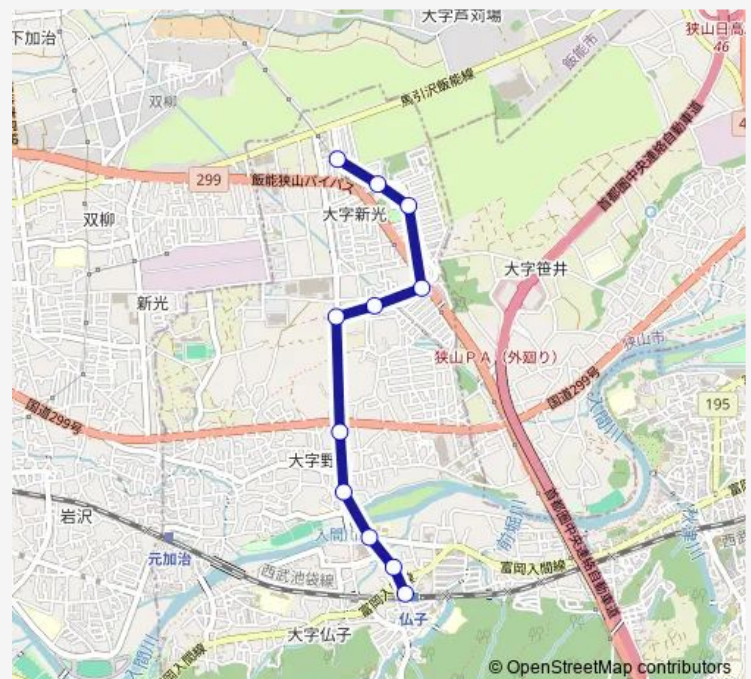

下郷

樋ノ上

西武ぶしニュータウン入口

ぶしニュータウン南

新光中央公園

ニュータウン北 (飯能市)

西武ぶしニュータウン

Route schedule

仏子駅 — 西武ぶしニュータウン

Monday 06:05-23:16

Tuesday 06:05-23:16

Wednesday 06:05-23:16

Thursday 06:05-23:16

Friday 06:05-23:16

Saturday 06:35-21:00

Sunday 06:35-21:00

Route info

Direction: 仏子駅

Stops: 11

Trip Duration: 0 hour 11 min

Direction

西武ぶしニュータウン — 仏子駅

11 stops

[Open route schedule](#)

Thursday 05:50-23:03

Friday 05:50-23:03

Saturday 06:20-20:40

Sunday 06:20-20:40

Route info

Direction: 西武ぶしニュータウン

Stops: 11

Trip Duration: 0 hour 11 min