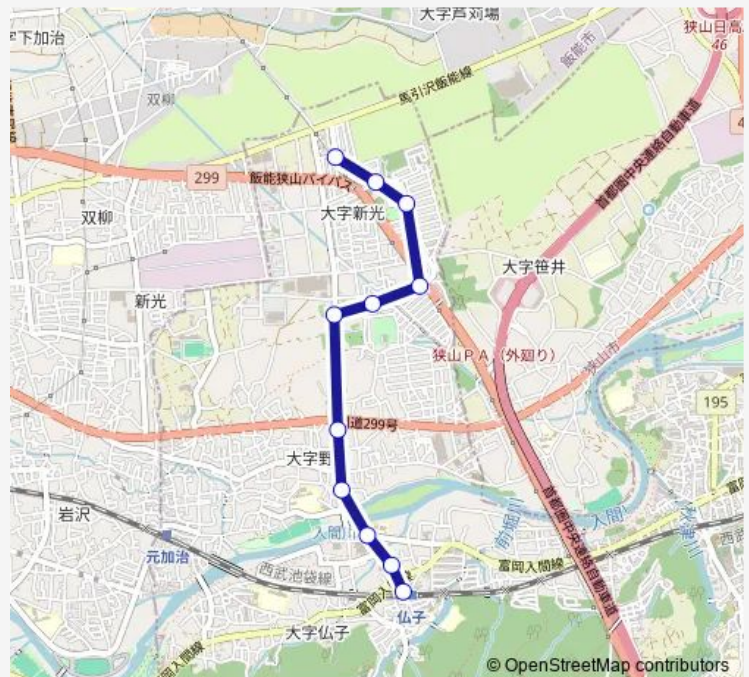

Direction

仏子駅 — 西武ぶしニュータウン

11 stops

[Open route schedule](#)

- 仏子駅
- 仏子駅入口
- 中橋南
- 中橋
- 下郷
- 樋ノ上
- 西武ぶしニュータウン入口
- ぶしニュータウン南
- 新光中央公園
- ニュータウン北 (飯能市)
- 西武ぶしニュータウン

Route schedule

仏子駅 — 西武ぶしニュータウン

Monday	06:05-23:16
Tuesday	06:05-23:16
Wednesday	06:05-23:16
Thursday	06:05-23:16
Friday	06:05-23:16
Saturday	06:35-21:00
Sunday	06:35-21:00

Route info

Direction: 仏子駅

Stops: 11

Trip Duration: 0 hour 11 min

Direction

西武ぶしニュータウン — 仏子駅

11 stops

[Open route schedule](#)

中橋南

仏子駅入口

仏子駅

Route schedule

西武ぶしニュータウン — 仏子駅

Monday 05:50-23:03

Tuesday 05:50-23:03

Wednesday 05:50-23:03

Thursday 05:50-23:03

Friday 05:50-23:03

Saturday 06:20-20:40

Sunday 06:20-20:40

Route info

Direction: 西武ぶしニュータウン

Stops: 11

Trip Duration: 0 hour 11 min