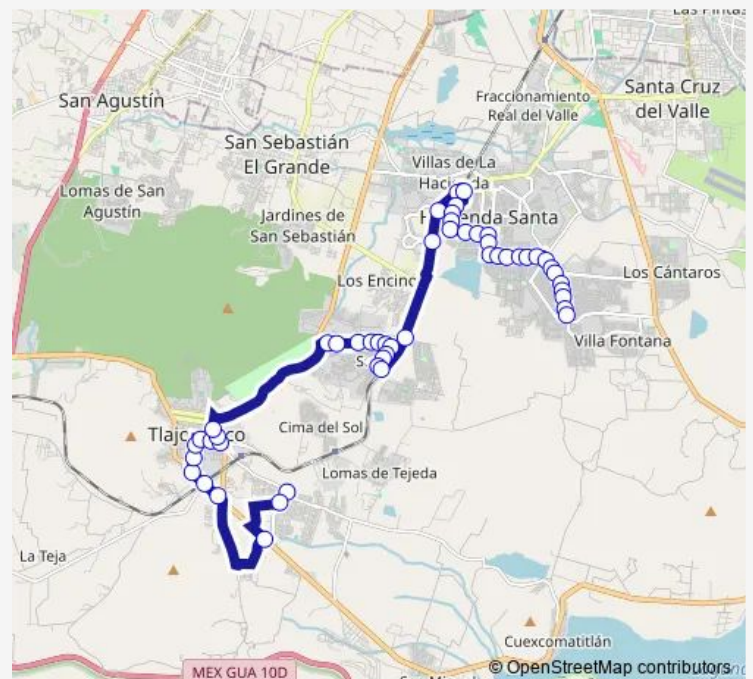

Calle Higuera

Calle Loma Villarreal

Loma de Teruel

Boulevard Lomas del Sur

Boulevard Lomas del Sur

Calle Loma de Caserta

Loma de Trapany

Lomas de Trieste

### Route schedule

Calle Valle de los Eucaliptos — Cerro del Tezontle

Monday 05:30

Tuesday 05:30

Wednesday 05:30

Thursday 05:30

Friday 05:30

Saturday 05:30

### Route info

Direction: Calle Valle de los Eucaliptos

Stops: 51

Trip Duration: 1 hour 13 min

C132 — Troncal C132 - 382 Providencia

Avenida Lomas de Ginebra

Avenida Lomas de Ginebra

Loma de Managua

Avenida Valle de la Libertad

Av. de las Uvas

Av. Los Fresnos

Avenida Santa Ana

Boulevard Santa Fe

Cluster 2

Santa Amalia

Calle San Ernesto