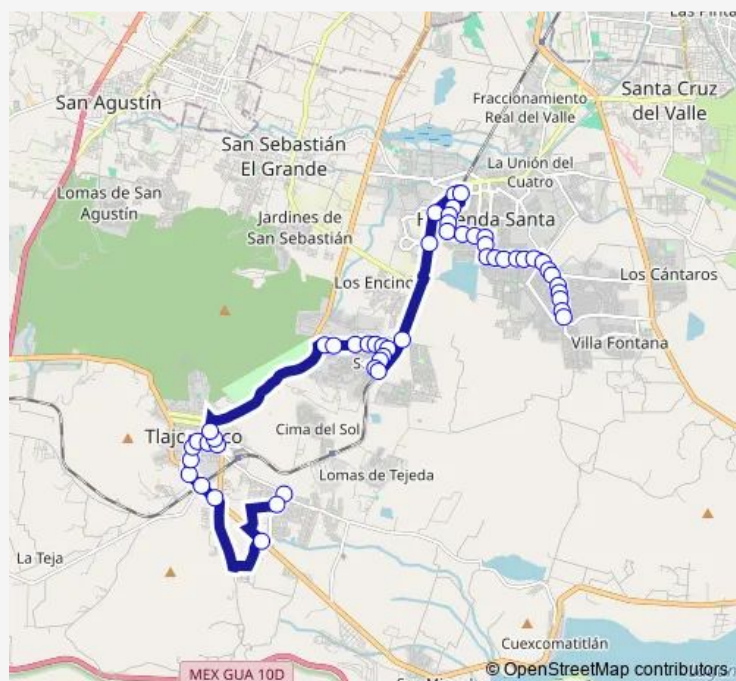

Avenida La Providencia

A San Miguel Cuyutlán

A San Miguel Cuyutlán

Calle Juárez Eje Sur

Calle Juárez Eje Sur

Calle Juárez Eje Sur

Calle Constitución Oriente

Calle Constitución Oriente

Loma de Trapany

Lomas de Trieste

Loma de Ancona

Route schedule

Calle Valle de los Eucaliptos — Cerro del Tezontle

Monday 05:30

Tuesday 05:30

Wednesday 05:30

Thursday 05:30

Friday 05:30

Saturday 05:30

Sunday 05:30

Route info

Direction: Calle Valle de los Eucaliptos

Stops: 51

Trip Duration: 1 hour 13 min

C132 — Troncal C132 - 382 Providencia

Avenida Lomas de Ginebra

Avenida Lomas de Ginebra

Loma de Managua

Avenida Valle de la Libertad

Av. de las Uvas

Av. Los Fresnos

Avenida Santa Ana