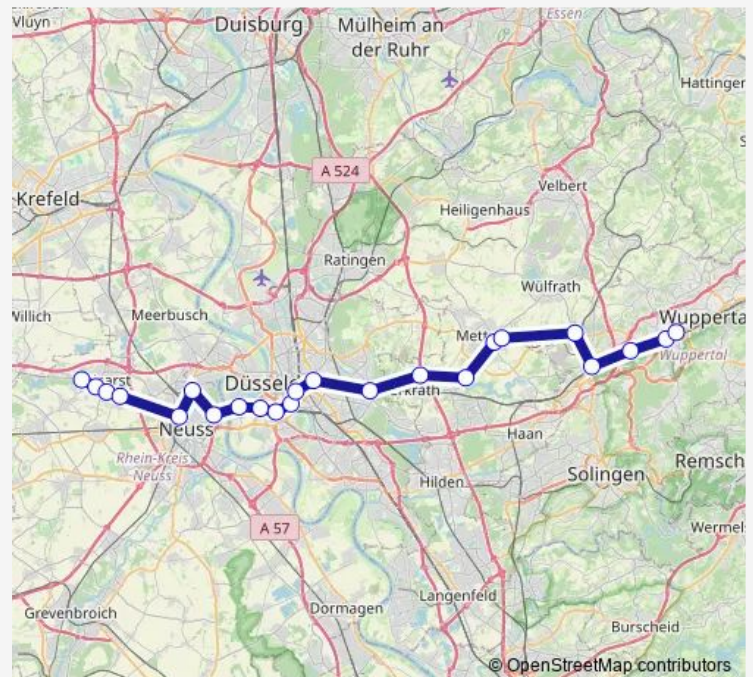

Düsseldorf-Flingern

Düsseldorf Hbf

Düsseldorf Friedrichstadt

Düsseldorf-Bilk

Düsseldorf Völklinger Str.

Düsseldorf-Hamm

Neuss Rheinparkcenter

Neuss Am Kaiser

Thursday 19:03-19:33

Friday 19:03-19:33

Saturday 19:22-19:13

Sunday 19:24-19:13

Route info

Direction: Wuppertal Hbf

Stops: 23

Trip Duration: 1 hour 25 min

■ S28

Kaarster Bahnhof

Kaarster See

Direction

Mettmann Stadtwald — Wuppertal Hbf

6 stops

[Open route schedule](#)

Mettmann Stadtwald