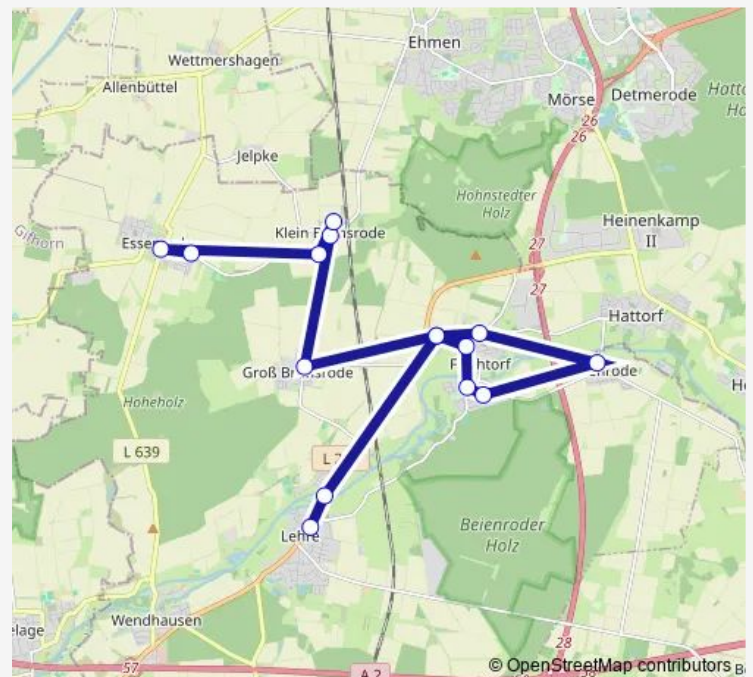

### Direction

Beienrode (Lehre) — Flechtorf, Schule

3 stops

[Open route schedule](#)

Beienrode (Lehre)

Flechtorf, Braunschweiger Str.

Flechtorf, Schule

### Route schedule

Beienrode (Lehre) — Flechtorf, Schule

Monday	07:45
Tuesday	07:45
Wednesday	07:45
Thursday	07:45
Friday	07:45
Saturday	—
Sunday	—

### Route info

Direction: Beienrode (Lehre)

Stops: 3

Trip Duration: 0 hour 5 min

## Direction

Flechtorf, Schule — Lehre, Schule

9 stops

[Open route schedule](#)

Flechtorf, Schule

Beienrode (Lehre)

Flechtorf, Kälberkamp

Flechtorf, Immelaagsberg