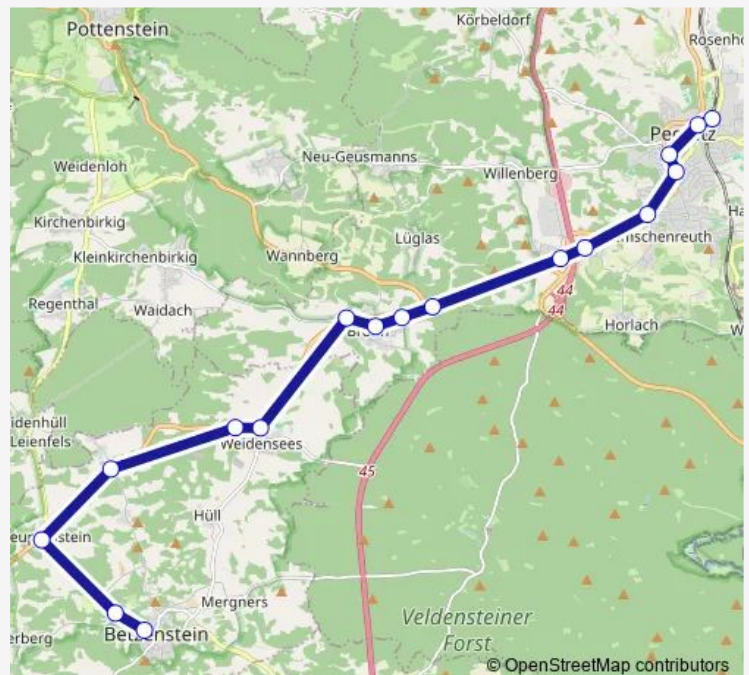

Direction

Pegnitz — Betzenstein Altes Rathaus

17 stops

[Open route schedule](#)

- Pegnitz
- Pegnitz Badstr.
- Pegnitz Nürnberger Str.
- Pegnitz Altstadt
- Abzw. Nemschenreuth
- Neudorf (bei Pegnitz) Ost
- Neudorf (bei Pegnitz) West
- Bronner Waldspitze
- Bronn Sägewerk
- Bronn Post
- Bronn Schwedengasse
- Weidensees Mitte
- Weidensees Haus-Nr.-58-
- Abzw. Ottenberg
- Leupoldstein Hausnr. -29-
- Betzenstein Schwimmbad
- Betzenstein Altes Rathaus

Route schedule

Pegnitz — Betzenstein Altes Rathaus

Monday	06:13-17:53
Tuesday	06:13-17:53
Wednesday	06:13-17:53
Thursday	06:13-17:53
Friday	06:13-17:53
Saturday	—
Sunday	—

Route info

Direction: Pegnitz

Stops: 17

Trip Duration: 0 hour 27 min

Direction

Mergners — Pegnitz Realschule/Stadionstr.

13 stops

[Open route schedule](#)

Mergners

Betzenstein Altes Rathaus

Betzenstein Marktplatz

Friday 06:55

Saturday —

Sunday —

Route info

Direction: Mergners

Stops: 13

Trip Duration: 0 hour 40 min

Direction