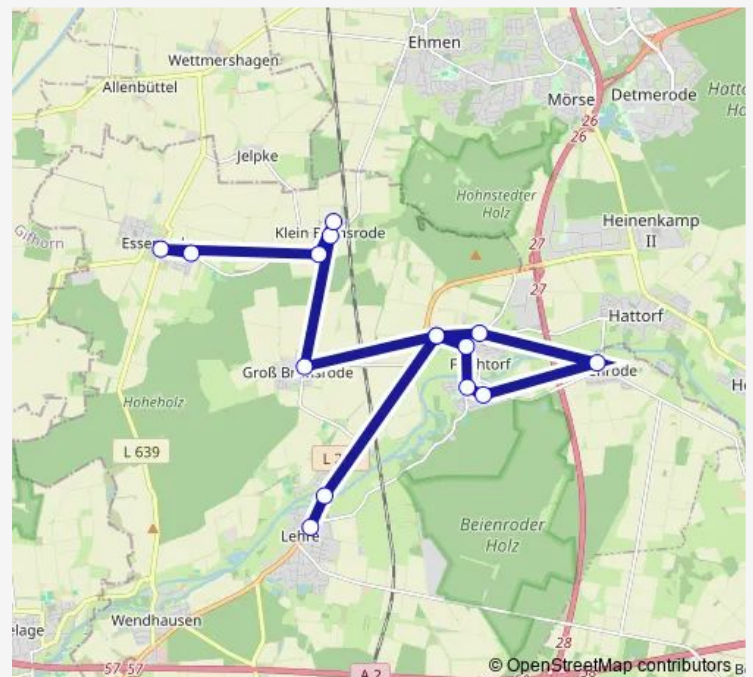

Essenrode, v.-Hardenberg-Str.

Essenrode, Schule

Klein Brunsrode, Kreuzung

Klein Brunsrode, Ortsmitte

Klein Brunsrode, Kurze Kamp

Groß Brunsrode

Lehre, Schunterbrücke

Lehre, Rathaus

Thursday 11:50-15:33

Friday 11:50-13:45

Saturday —

Sunday —

Route info

Direction: Lehre, Schule

Stops: 15

Trip Duration: 0 hour 36 min

Direction

Lehre, Schule — Flechtorf, Schule

12 stops

[Open route schedule](#)

Lehre, Schule

Lehre, Schunterbrücke

Groß Brunsrode

Klein Brunsrode, Ortsmitte

Klein Brunsrode, Kurze Kamp

Klein Brunsrode, Kreuzung

Essenrode, v.-Hardenberg-Str.

Essenrode, Schule

Klein Brunsrode, Kreuzung

Groß Brunsrode

Flechtorf, Berliner Straße

Flechtorf, Schule