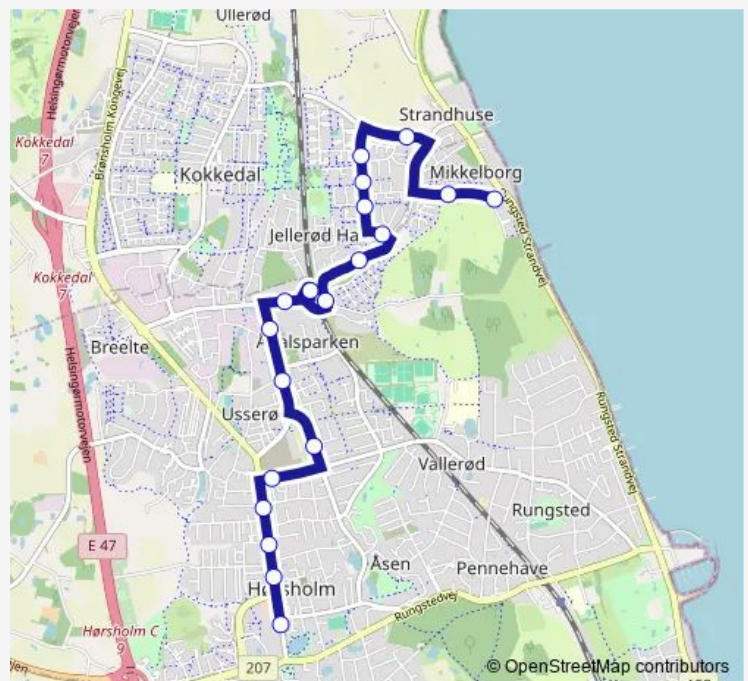

Direction

Mikkelborg Park (P.M. Daells Allé) — Hørsholm Midtpunkt (Usserød Kongevej)

19 stops

[Open route schedule](#)

- Mikkelborg Park (P.M. Daells Allé)
- Slotsdalen (P.M. Daells Allé)
- Hjortevænget (Ullerødvej)
- Fasanvænget (Ullerødgårdsvej)
- Ullerødgårdsvej Midt (Ullerødgårdsvej)
- Rypevænget (Ullerødgårdsvej)
- Egernvænget (Ullerødgårdsvej)
- Nordskrænten (Lågegyde)
- Lågegyde
- Kokkedal St.
- Højmose Vænge (Ådalsvej)
- Kokkedal Kirke (Højmosen)
- Ådalsparkvej (Højmosen)
- Sophielund (Alsvej)
- Usserød Kongevej (Bolbrovej)
- Hækkevej (Usserød Kongevej)
- Kongevejs Centret (Usserød Kongevej)
- Mosevej (Usserød Kongevej)
- Hørsholm Midtpunkt (Usserød Kongevej)

Route schedule

Mikkelborg Park (P.M. Daells Allé) — Hørsholm Midtpunkt (Usserød Kongevej)

Monday	07:14-16:14
Tuesday	07:14-16:14
Wednesday	07:14-16:14
Thursday	07:14-16:14
Friday	07:14-16:14
Saturday	—
Sunday	—

Route info

Direction: Mikkelborg Park (P.M. Daells Allé)

Stops: 19

Trip Duration: 0 hour 22 min

Direction

Hørsholm Midtpunkt (Usserød Kongevej) — Mikkelborg Park (P.M. Daells Allé)

14 stops

[Open route schedule](#)

Monday 06:59-15:59

Tuesday 06:59-15:59

Wednesday 06:59-15:59

Thursday 06:59-15:59

Friday 06:59-15:59

Saturday —

Sunday —

Route info