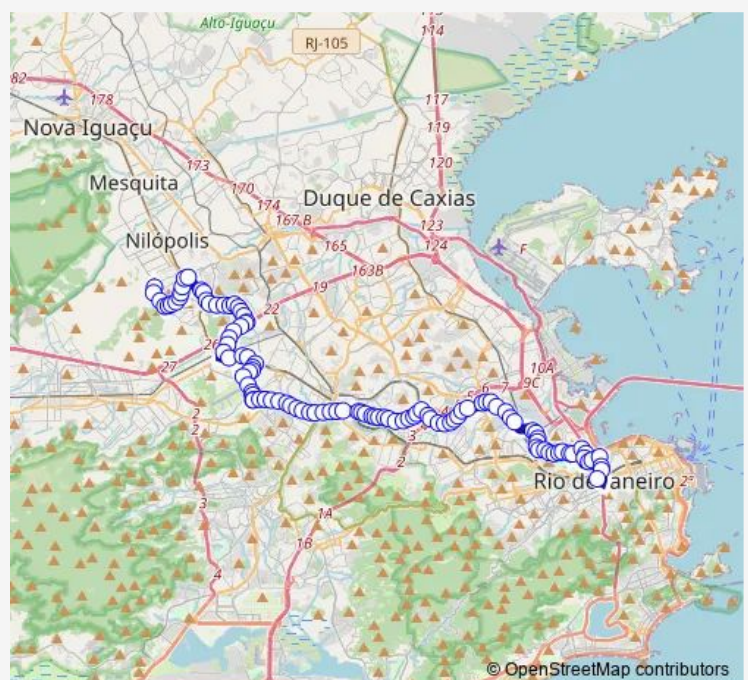

Fernando Lobo

Encarnação

Justino Martins

Manuel Barata

Route schedule

Ponto Final: Mariópolis : Linha 624 — Ponto Final: Praça da Bandeira : Joaquim Palhares

Monday 00:00

Tuesday 00:00

Wednesday 00:00

Thursday 00:00

Friday 00:00

Saturday 00:00

Sunday 00:00

Route info

Direction: Ponto Final: Mariópolis : Linha 624

Stops: 109

Trip Duration: 1 hour 20 min

SV624 — Mariópolis - Praça da Bandeira

Vazantes

João Paranaguá

Marcos de Macedo

Nova Trento

Jornalista Hermano Requião

Conjunto Habitacional Presidente Getúlio Vargas