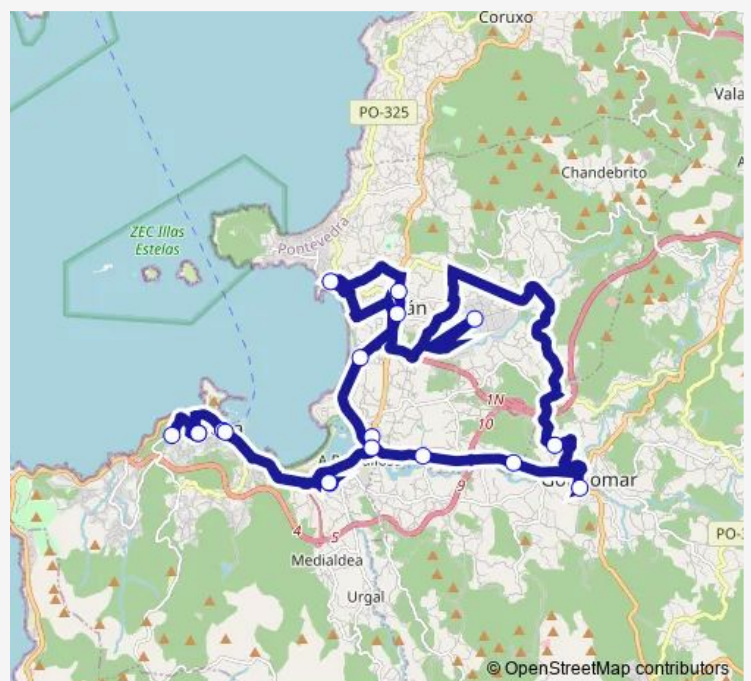

Bus XG883035 Baiona-Nigran-Porto Molle-Gondomar-Baiona

[Go to website](#)

Direction

Baiona — IES 1° DE Marzo

18 stops

[Open route schedule](#)

- Baiona
- Baiona (Porto)
- Sabarís
- Ramallosa
- Praia América
- Panxón
- Nigrán
- Nigran (Praza)
- Porto Molle Czfv
- Fontenla (Vilaza)
- Gondomar Ea
- Mañufe (Instituto)
- Centro Saúde VAL Miñor (X)
- Ramallosa (Ponte)
- Sabarís
- Baiona (Porto)
- Baiona
- IES 1° DE Marzo

Route schedule

Baiona — IES 1° DE Marzo

Monday	06:15-21:15
Tuesday	06:15-21:15
Wednesday	06:15-21:15
Thursday	—
Friday	06:15-21:15
Saturday	—
Sunday	—

Route info

Direction: Baiona

Stops: 18

Trip Duration: 1 hour 0 min

■ XG883035 — Baiona-Nigran-Porto Molle-Gondomar-Baiona

Direction

IES 1º DE Marzo — Baiona

18 stops

[Open route schedule](#)

IES 1º DE Marzo

Baiona

Baiona (Porto)

Nigrán

Panxón

Praia América

Ramalloa

Sabarís

Baiona (Porto)

Baiona

Route schedule