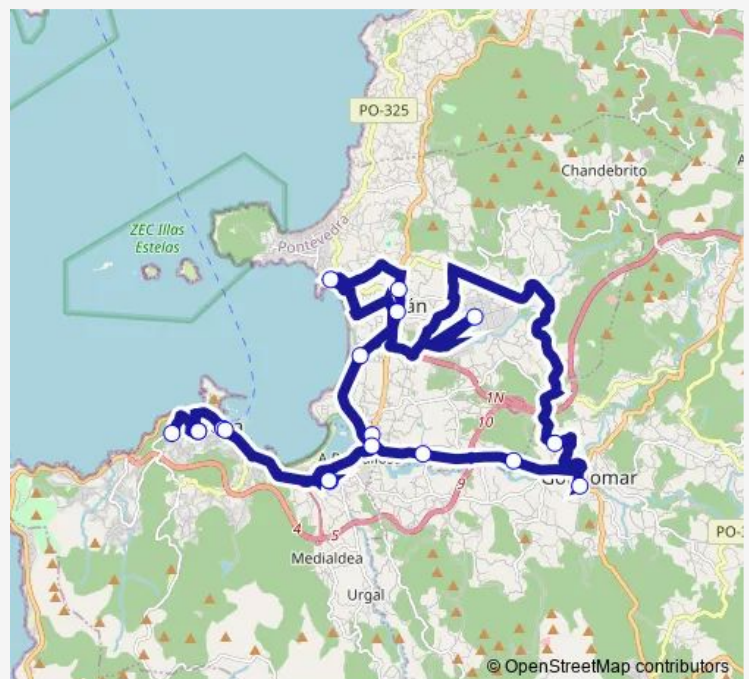

Bus Xg883035 Baiona-Nigran-Porto Molle-Gondomar-Baiona

[Go to website](#)

Direction

Baiona — IES 1° DE Marzo

18 stops

[Open route schedule](#)

- Baiona
- Baiona (Porto)
- Sabarís
- Ramallosa
- Praia América
- Panxón
- Nigrán
- Nigran (Praza)
- Porto Molle Czfv
- Fontenla (Vilaza)
- Gondomar Ea
- Mañufe (Instituto)
- Centro Saúde VAL Miñor (X)
- Ramallosa (Ponte)
- Sabarís
- Baiona (Porto)
- Baiona
- IES 1° DE Marzo

Route schedule

Baiona — IES 1° DE Marzo

Monday	06:15-21:15
Tuesday	06:15-21:15
Wednesday	06:15-21:15
Thursday	06:15-21:15
Friday	06:15-21:15
Saturday	—
Sunday	—

Route info

Direction: Baiona

Stops: 18

Trip Duration: 1 hour 0 min

Direction

IES 1º DE Marzo — Baiona

18 stops

[Open route schedule](#)

IES 1º DE Marzo

Baiona

Baiona (Porto)

Sabarís

Ramalloa (Ponte)

Centro Saúde VAL Miñor (X)

Mañufe (Instituto)

Gondomar Ea

Fontenla (Vilaza)

Porto Molle Czfv

Nigran (Praza)

Nigrán