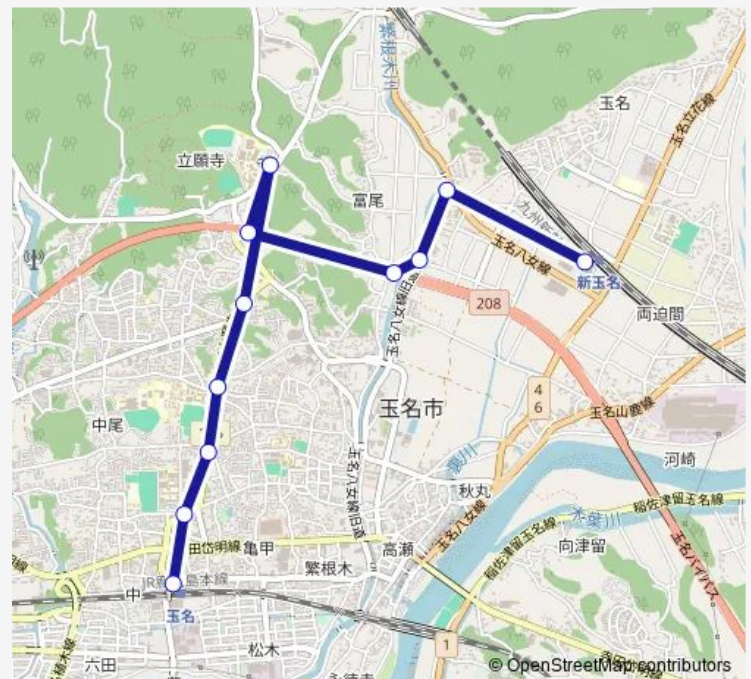

蛇ヶ谷公園前

九州看護福祉大学

玉名温泉北入口

北稜高校前

曙町

玉名高校前

玉名駅前

### Route schedule

新玉名駅 — 玉名駅前

Monday 08:25-17:05

Tuesday 08:25-17:05

Wednesday 08:25-17:05

Thursday 08:25-17:05

Friday 08:25-17:05

Saturday 09:41-17:00

### Route info

Direction: 新玉名駅

Stops: 11

Trip Duration: 0 hour 17 min

■ 新玉名駅→看護福祉大学 ~ 北稜高校前→玉名駅前

Bus time schedules and route maps are available in an offline PDF at [busmaps.com](https://busmaps.com). Use the [busmaps.com](https://busmaps.com) website to see live bus times, train schedule or subway schedule, and step-by-step directions for all public transit in Tamana