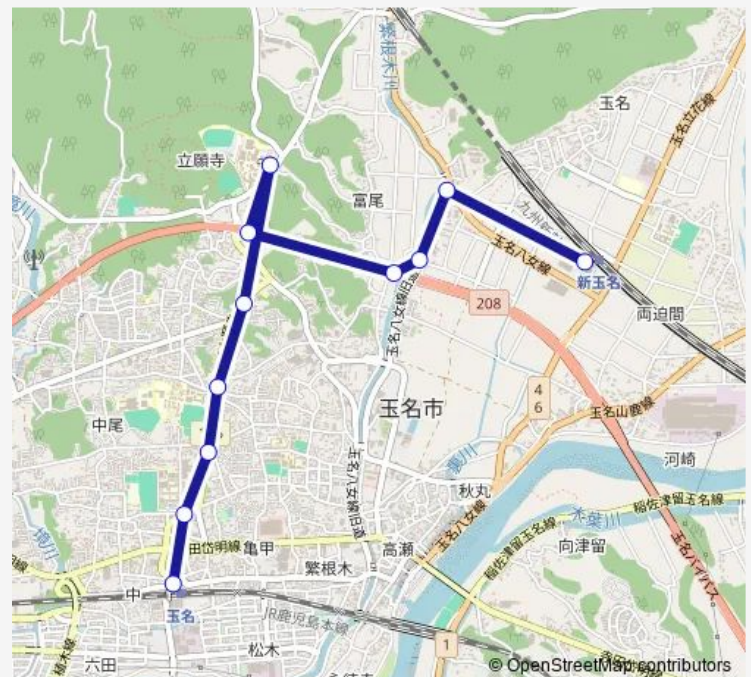

富の尾橋

富尾入口

蛇ヶ谷公園前

九州看護福祉大学

玉名温泉北入口

北稜高校前

曙町

玉名高校前

玉名駅前

Route schedule

新玉名駅 — 玉名駅前

Monday 08:25-17:05

Tuesday 08:25-17:05

Wednesday 08:25-17:05

Thursday 08:25-17:05

Friday 08:25-17:05

Saturday 09:41-17:00

Sunday 09:18-17:00

Route info

Direction: 新玉名駅

Stops: 11

Trip Duration: 0 hour 17 min

■ 新玉名駅→看護福祉大学 ~ 北稜高校前→玉名駅前

Bus time schedules and route maps are available in an offline PDF at busmaps.com. Use the busmaps.com website to see live bus times, train schedule or subway schedule, and step-by-step directions for all public transit in Tamana