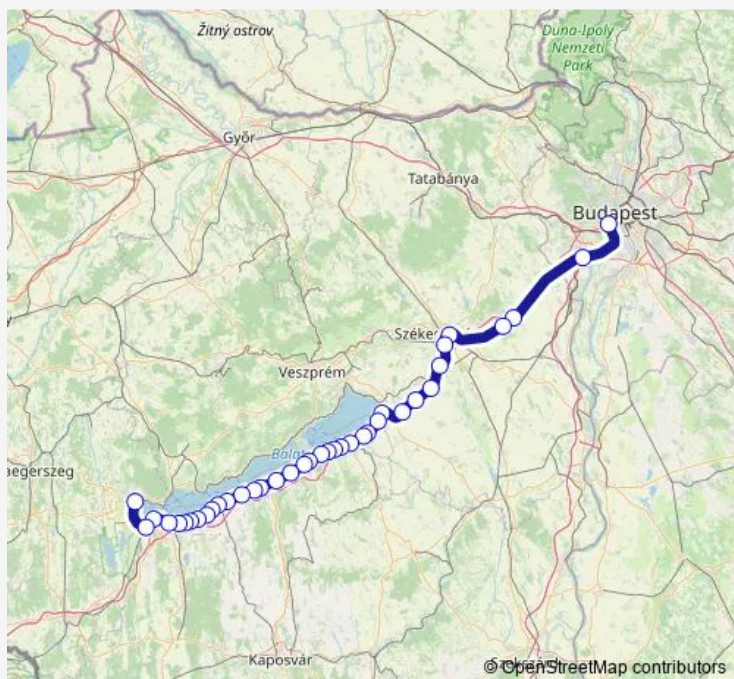

### Direction

Kelenföld — Keszthely

38 stops

[Open route schedule](#)

- Kelenföld
- Érd alsó
- Velence
- Gárdony
- Székesfehérvár
- Székesfehérvár-Repülőtér
- Szabadbattyán
- Kiscséripuszta
- Polgárdi-Tekerespuszta
- Lepsény
- Balatonaliga
- Balatonvilágos
- Szabadisóstó
- Szabadifürdő
- Siófok
- Balatonszéplak felső
- Balatonszéplak alsó
- Zamárdi felső
- Zamárdi
- Szántód-Köröshegy
- Balatonföldvár

### Route schedule

Kelenföld — Keszthely

Monday	—
Tuesday	—
Wednesday	—
Thursday	—
Friday	—
Saturday	08:42
Sunday	08:42

### Route info

Direction: Kelenföld

Stops: 38

Trip Duration: 3 hour 15 min

Balatonszárszó

Balatonszemes

Balatonlelle felső

Balatonlelle

Balatonboglár

Fonyódliget

Fonyód

Bélatelep

Alsóbélatelep

Balatonfenyves

Balatonfenyves alsó

Máriahullámtelep