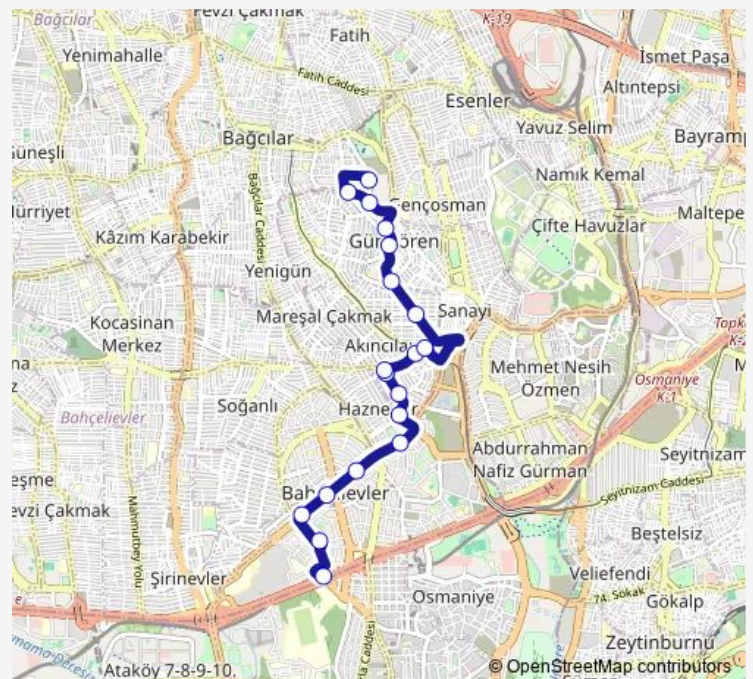

Bağcılar Devlet Hastanesi

Route schedule

Bahçelievler — Bağcılar Devlet Hastanesi

Monday 05:40

Tuesday 05:40

Wednesday 05:40

Thursday 05:40

Friday 05:40

Saturday 05:40

Sunday 05:35

Route info

Direction: Bahçelievler

Stops: 19

Trip Duration: 0 hour 18 min

■ Bahçelievler Metro İST-Kale İş M-Bağcılar 2 — 100.Yil MH - Bağcılar - Topkapı

Direction

Bağcılar Devlet Hastanesi — Bahçelievler

20 stops

[Open route schedule](#)

Bağcılar Devlet Hastanesi

B.Devlet Hastanesi

Güngören Mezarlığı

Bağlar Cad.

Soğanlı Caddesi