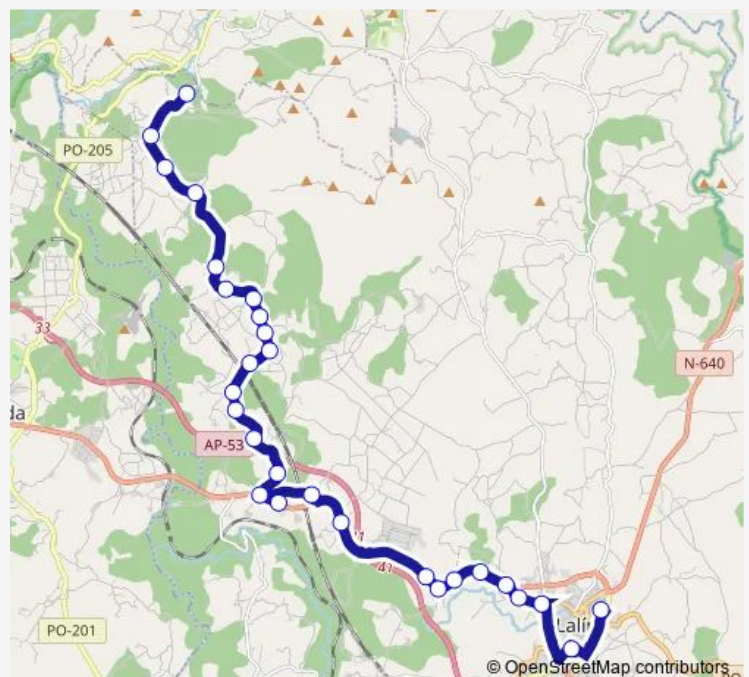

### Route schedule

IES Ramón M<sup>a</sup> Aller Ulloa — Losón (Devesa)

Monday 14:45

Tuesday 14:45

Wednesday 14:45

Thursday 14:45

Friday 14:45

Saturday —

### Route info

Direction: IES Ramón M<sup>a</sup> Aller Ulloa

Stops: 28

Trip Duration: 0 hour 30 min

■ Xg696019 — IES Ramón M<sup>a</sup> Aller- Losón (Devesa)

Madriñan Lixeiro

Anzo (Recta)

Anzo Outeiro