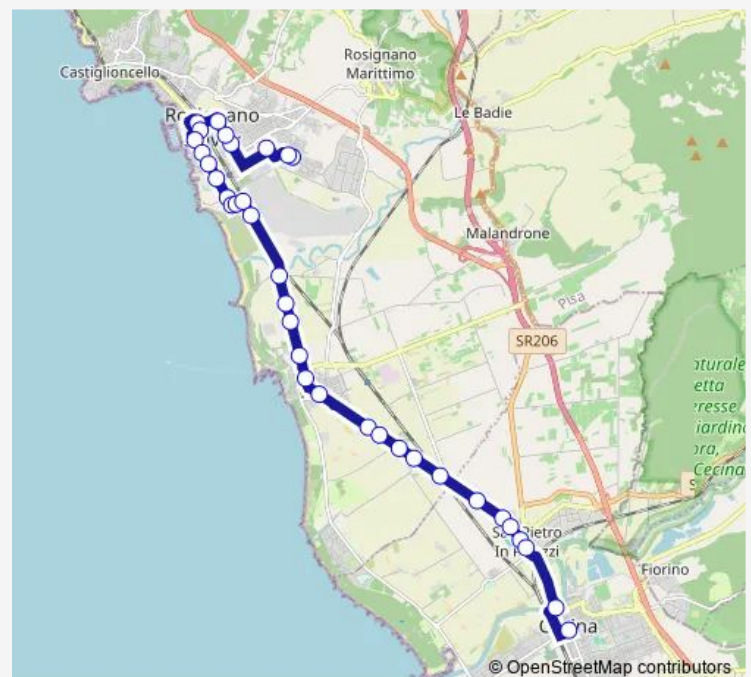

V.Veneto, V. Maestri Del Lavoro

V.Veneto, V.Gigli

V.Veneto, V.Garibaldi

V.Garibaldi, V.Carducci

Ss1 Aurelia, V. Garibaldi

Rosignano Solvay Porta A Vada

Ponte Fine

Podere Solvay

Saturday —

Sunday —

Route info

Direction: Park Iti

Stops: 36

Trip Duration: 0 hour 29 min

Localit Fanfani

Vada

Palazzi Istituto Maffi

Palazzi

Palazzi Bar Roney

Ponte Fiume Cecina

Cecina P.Zza Della Liberta

Direction

Cecina P.Zza Della Liberta — V. Rossa Deposito At

36 stops