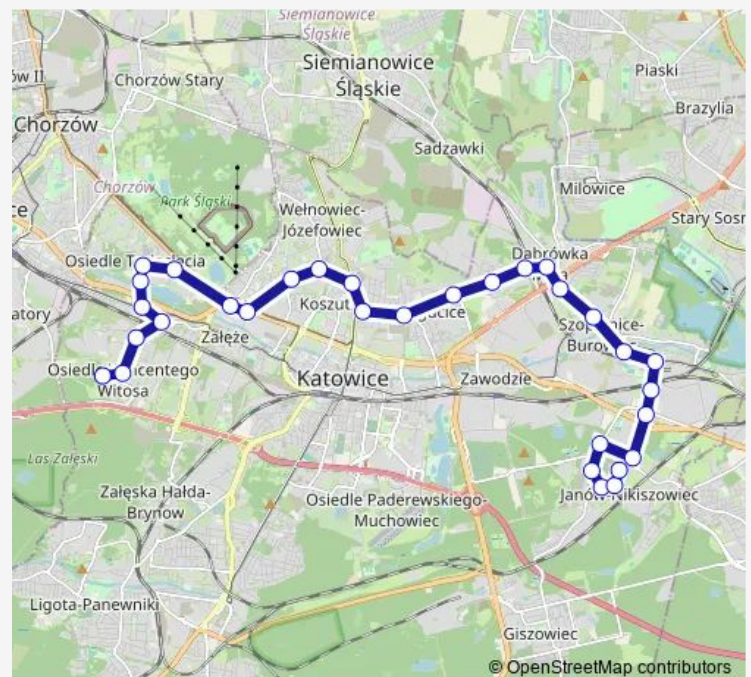

### Route schedule

Osiedle Witosa Pętla — Janów Spółdzielnia Inwalidów

Monday 23:15

Tuesday 23:15

Wednesday 23:15

Thursday 23:15

Friday 23:15

Saturday 23:15

### Route info

Direction: Osiedle Witosa Pętla

Stops: 31

Trip Duration: 0 hour 44 min

Szopienice Bednorza

Szopienice Kościół

Szopienice Pkp

Wilhelmina Skrzyżowanie