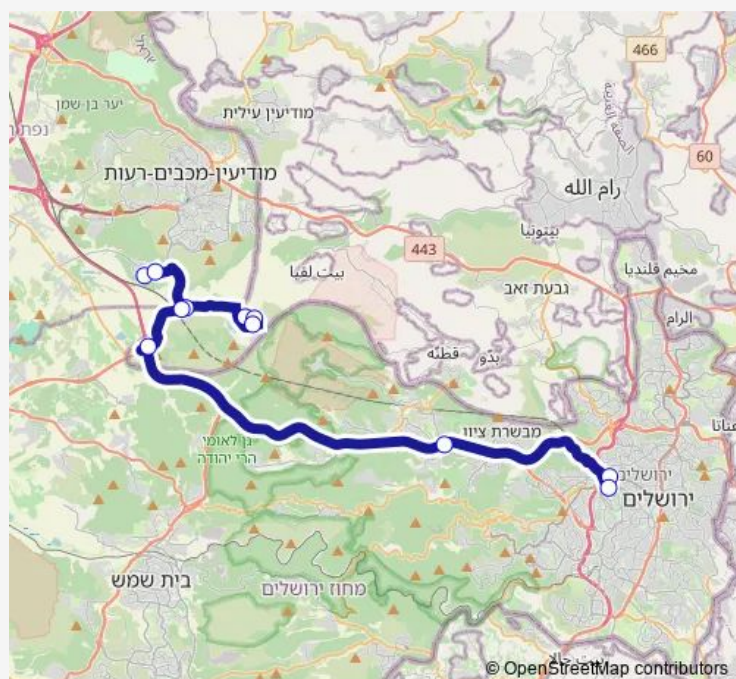

בית ספר שלהבת/נוף איילון-נוף איילון<->חניון הלאום/שד' 109 הנשיא השישי-ירושלים-10

[Go to website](#)

Direction

חניון הלאום — בית ספר שלהבת/נוף איילון

12 stops

[Open route schedule](#)

חניון הלאום

שדרות שז'ר/בנייני האומה

כיכר החושן

בית ספר שלהבת/נוף איילון

Route schedule

חניון הלאום — בית ספר שלהבת/נוף איילון

Monday	15:00-19:15
Tuesday	15:00-19:15
Wednesday	15:00-19:15
Thursday	15:00-19:15
Friday	14:15
Saturday	—
Sunday	15:00-19:15

Route info

Direction: חניון הלאום

Stops: 12

Trip Duration: 0 hour 39 min

Direction

בית ספר שלהבת/נוף איילון — חניון הלאום/שד' הנשיא השישי

11 stops

[Open route schedule](#)

מחלף חמד

שדרות של'ר/בנייני האומה

חניון הלאום/שד' הנשיא השישי

Route schedule

בית ספר שלהבת/נוף איילון — חניון הלאום/שד' הנשיא השישי

Monday	06:50-16:00
Tuesday	06:50-16:00
Wednesday	06:50-16:00
Thursday	06:50-16:00
Friday	07:15-13:15
Saturday	20:00
Sunday	06:50-16:00