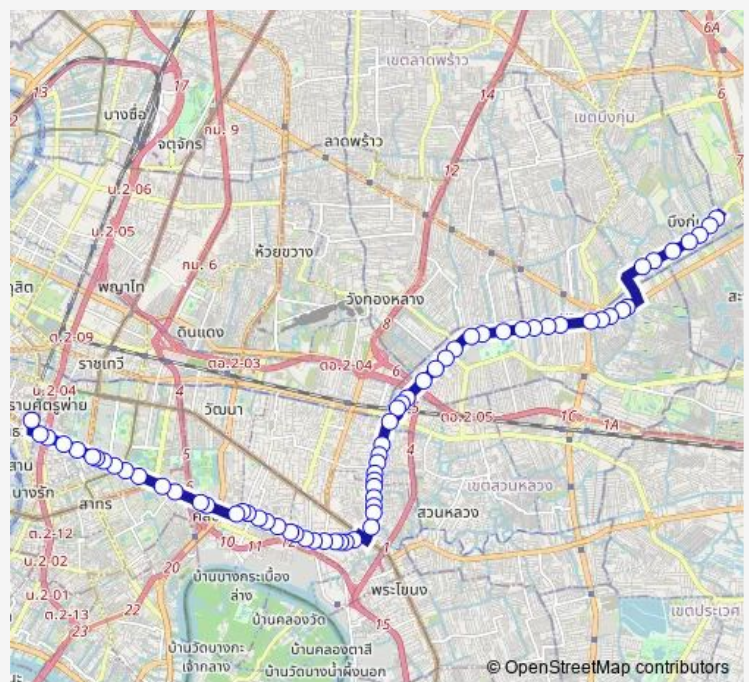

### Route schedule

ตรงข้ามหมู่บ้านสหกรณ์;Sahakon Village (Opposite) —  
ท่าปล่อยรถ หัวลำโพง;Bus Terminal ua Lamphong

Monday 00:00

Tuesday 00:00

Wednesday 00:00

Thursday 00:00

Friday 00:00

Saturday 00:00

### Route info

Direction: ตรงข้ามหมู่บ้านสหกรณ์;Sahakon Village (Oppo-  
site)

Stops: 67

Trip Duration: 1 hour 39 min

ศูนย์หนังสือมหาวิทยาลัยรามคำแหง;Ramkhamhaeng University Press

มหาวิทยาลัยรามคำแหง;Ramkhamhaeng University