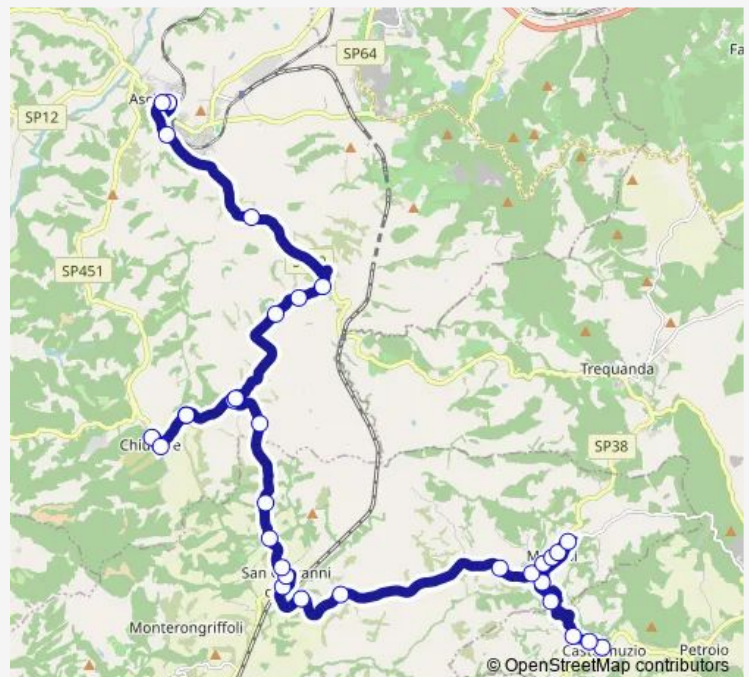

Bivio Europa

Route schedule

Asciano Carabinieri — Siena - Ferrovia

Monday 06:50

Tuesday 06:50

Wednesday 06:50

Thursday 06:50

Friday 06:50-18:55

Saturday 06:50

Sunday —

Route info

Direction: Asciano Carabinieri

Stops: 28

Trip Duration: 0 hour 40 min

Casone

Aretina Due Ponti

Porta Pispini

Risalita San Francesco

Porta Ovile

V.Le Sardegna Dir. Ferrovia

Siena - Ferrovia

Direction

Asciano Carabinieri — Castelmuzio

33 stops

[Open route schedule](#)

Asciano Carabinieri

Asciano - Viale Gramsci

Bivio Valcareccia

Pecorile Bv. Trequanda

Viliano

Poggio Oliveto

La Croce