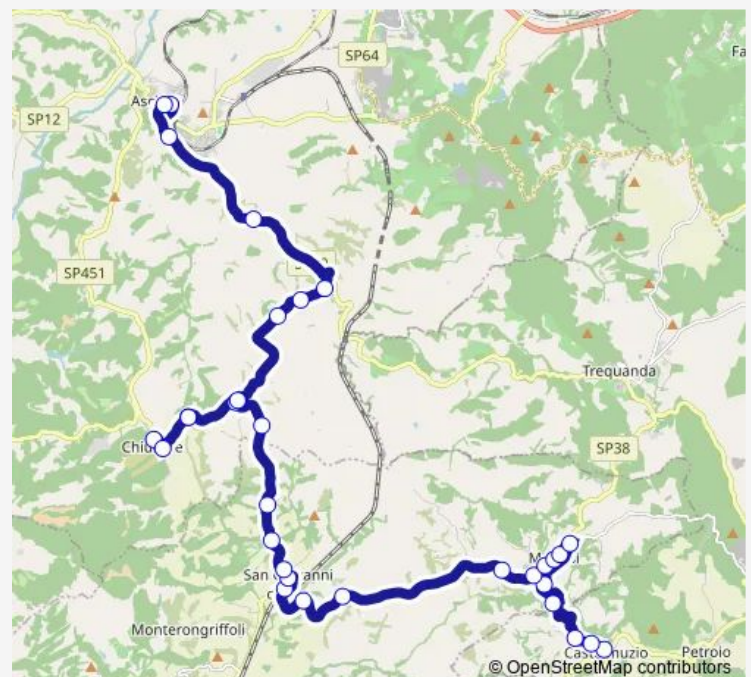

Bivio Europa

Route schedule

Asciano Carabinieri — Siena - Ferrovia

Monday 06:50

Tuesday 06:50

Wednesday 06:50

Thursday 06:50

Friday 06:50-18:55

Saturday 06:50

Sunday —

Route info

Direction: Asciano Carabinieri

Stops: 28

Trip Duration: 0 hour 40 min

Casone

Aretina Due Ponti

Porta Pispini

Risalita San Francesco

Porta Ovile

V.Le Sardegna Dir. Ferrovia

Siena - Ferrovia

Direction

Asciano Carabinieri — Castelmuzio

33 stops

[Open route schedule](#)

Asciano Carabinieri

Asciano - Viale Gramsci

Bivio Valcareccia

Pecorile Bv. Trequanda

Viliano

Poggio Oliveto

La Croce