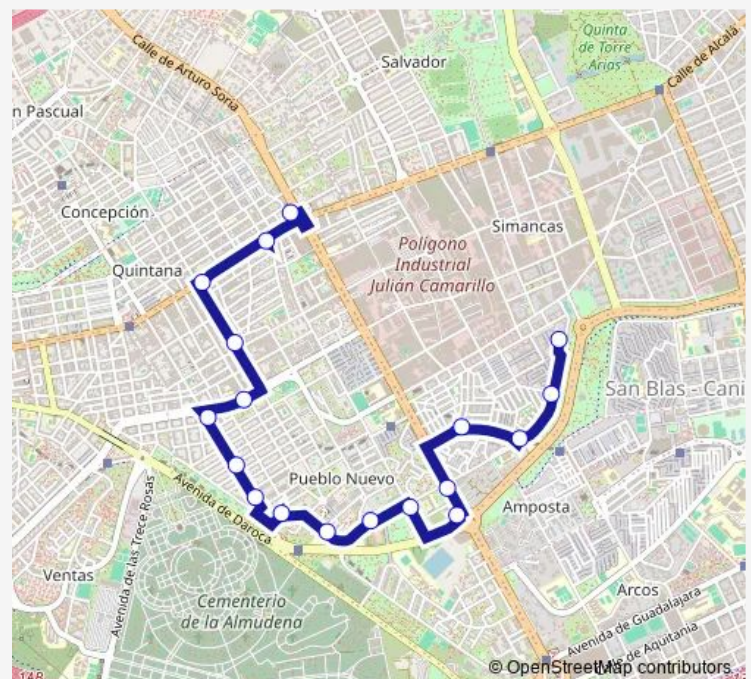

Francisco Villaespesa - Ezequiel Solana

Ascao

Emilio Ferrari - Vital Aza

Pueblo Nuevo

Alcalá - Arcones Gil

Ciudad Lineal

Route schedule

Castillo De Uclés — Ciudad Lineal

Monday 05:50-23:05

Tuesday 05:50-23:05

Wednesday 05:50-23:05

Thursday 05:50-23:05

Friday 05:50-23:05

Saturday 05:50-23:05

Sunday 07:00-23:05

Route info

Direction: Castillo De Uclés

Stops: 18

Trip Duration: 0 hour 29 min

Direction

Ciudad Lineal — Castillo De Uclés

17 stops

[Open route schedule](#)

Ciudad Lineal