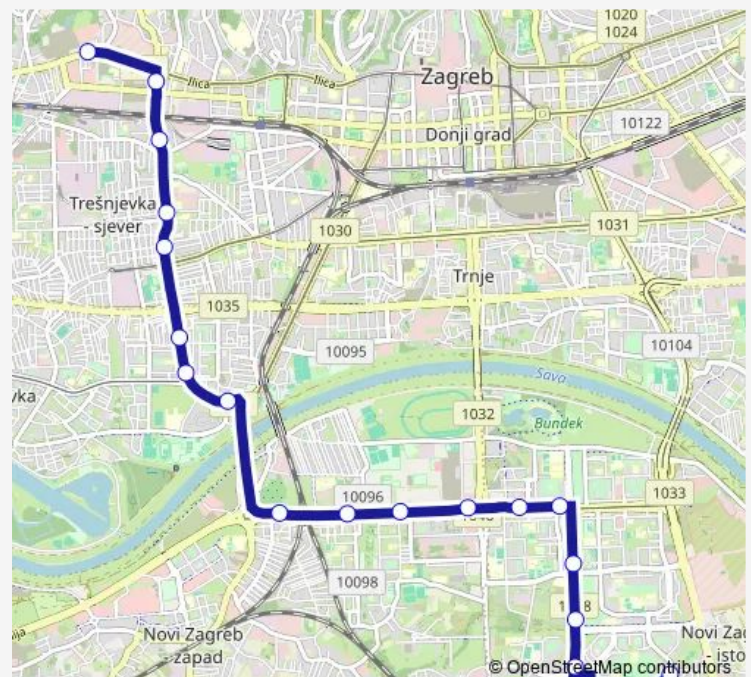

Saturday 04:30-22:50

Sunday 05:25-23:00

**Route info**

Direction: Črnomerec

Stops: 20

Trip Duration: 0 hour 36 min

109 — Črnomerec - Dugave

**BusMaps**

## Direction

Kauzlarićev prilaz — Črnomerec

20 stops

[Open route schedule](#)

Kauzlarićev prilaz

Hrelička

Abramovićevo

Bolšićeva