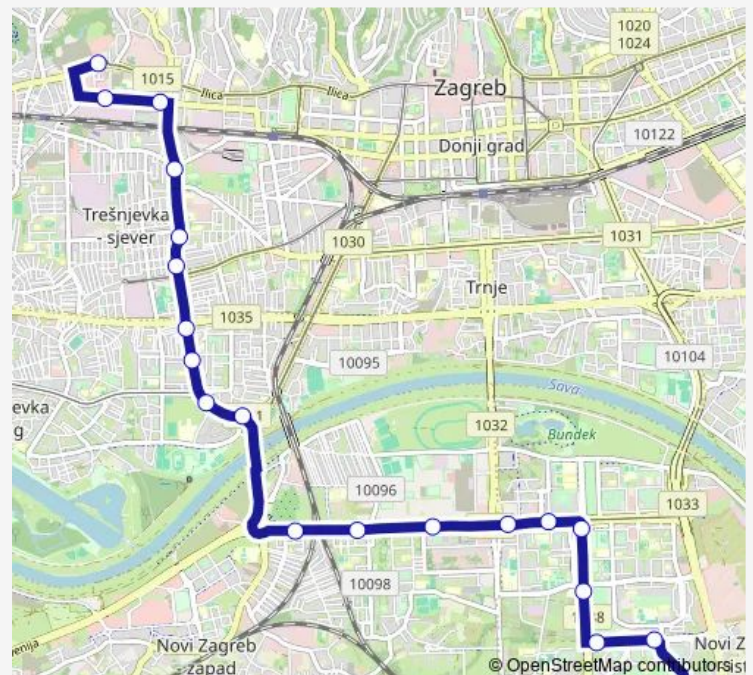

Saturday 04:30-22:50

Sunday 05:25-23:00

**Route info**

Direction: Črnomerec

Stops: 20

Trip Duration: 0 hour 41 min

109 — Črnomerec - Dugave

**BusMaps**

## Direction

Kauzlarićev prilaz — Črnomerec

20 stops

[Open route schedule](#)

Kauzlarićev prilaz

Hrelička

Abramovićevo

Bolšićeva

## Route schedule

Kauzlarićev prilaz — Črnomerec

Monday	04:50-23:00
Tuesday	04:50-23:00
Wednesday	04:50-23:00
Thursday	04:50-23:00
Friday	04:50-23:00
Saturday	04:50-23:25
Sunday	05:45-23:40