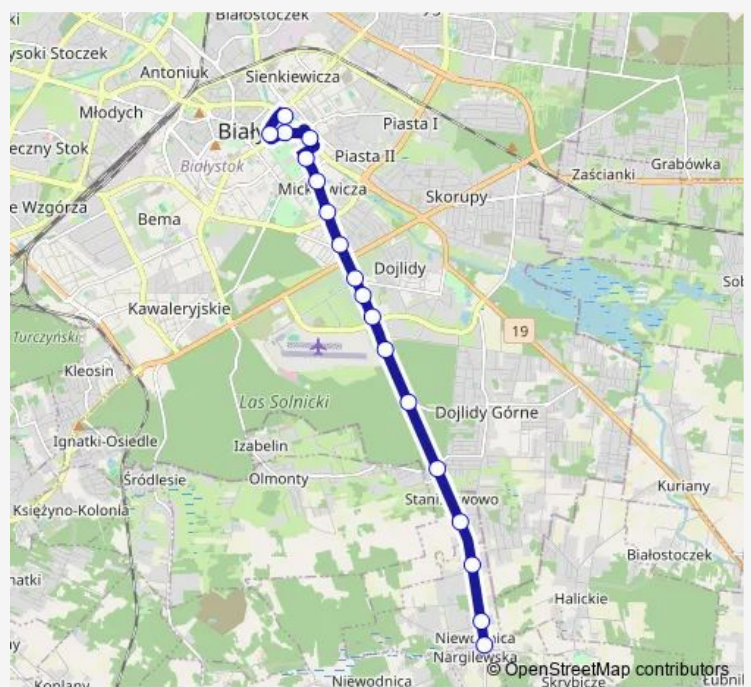

### Direction

al. Piłsudskiego/Sienkiewicza(303) — Niewodnica Nargilewska(1907)

16 stops

[Open route schedule](#)

al. Piłsudskiego/Sienkiewicza(303)

Mickiewicza/Uniwersytet Medyczny(236)

Mickiewicza/Grottgera(237)

### Route schedule

al. Piłsudskiego/Sienkiewicza(303) — Niewodnica Nargilewska(1907)

Monday 05:43-22:31

Tuesday 05:43-22:31

Wednesday 05:43-22:31

Thursday 05:43-22:31

Friday 05:43-22:31

Saturday 06:40-22:31

### Route info

Direction: al. Piłsudskiego/Sienkiewicza(303)

Stops: 16

Trip Duration: 0 hour 24 min