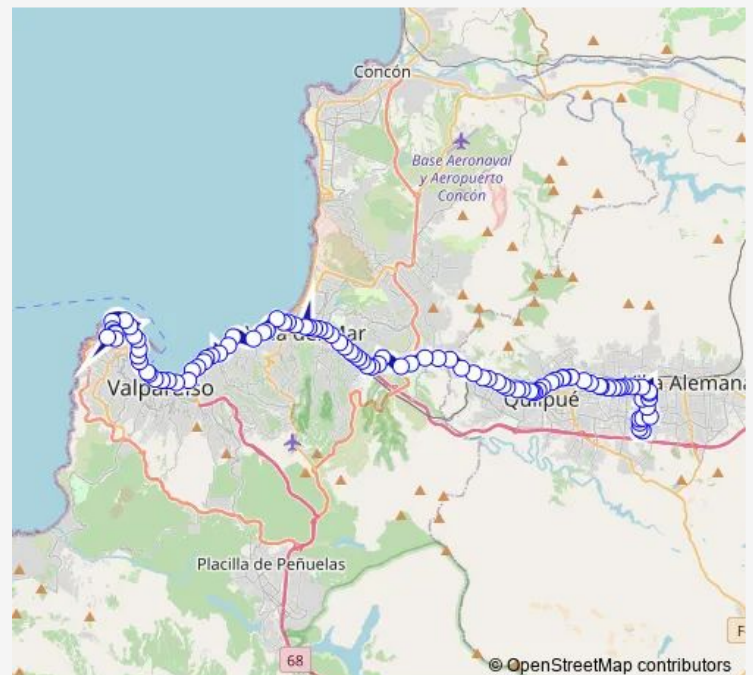

Errazuriz - San Martin - Plaza Echaurren

Sotomayor - Errazuriz - Puerto

Puerto - Errazuriz

Errazuriz - Urriola - Bencinera Shell

Errazuriz - Gomez Carreño

Errazuriz - Gomez Carreño / Oriente

Errazuriz - Duoc Cousiño / Poniente

Errazuriz - Bellavista / Poniente

Corporacion Municipal De Valparaiso

Errazuriz - Molina

Errazuriz - Las Heras - Facea

Route schedule

Garita Galvarino — Garita Alcande Miguel Gandulfo

Monday 06:00-21:00

Tuesday 06:00-21:00

Wednesday 06:00-21:00

Thursday 06:00-21:00

Friday 06:00-21:00

Saturday 06:00-20:00

Sunday 07:00-20:00

Route info

Direction: Garita Galvarino

Stops: 96

Trip Duration: 1 hour 20 min

109 — Villa Alemana - Troncos Viejos - Playa Ancha

Errazuriz - Rodriguez / Poniente

Universidad De Valparaiso Sede De Derecho

Errazuriz - Francia / Poniente

Errazuriz - Francia / Oriente